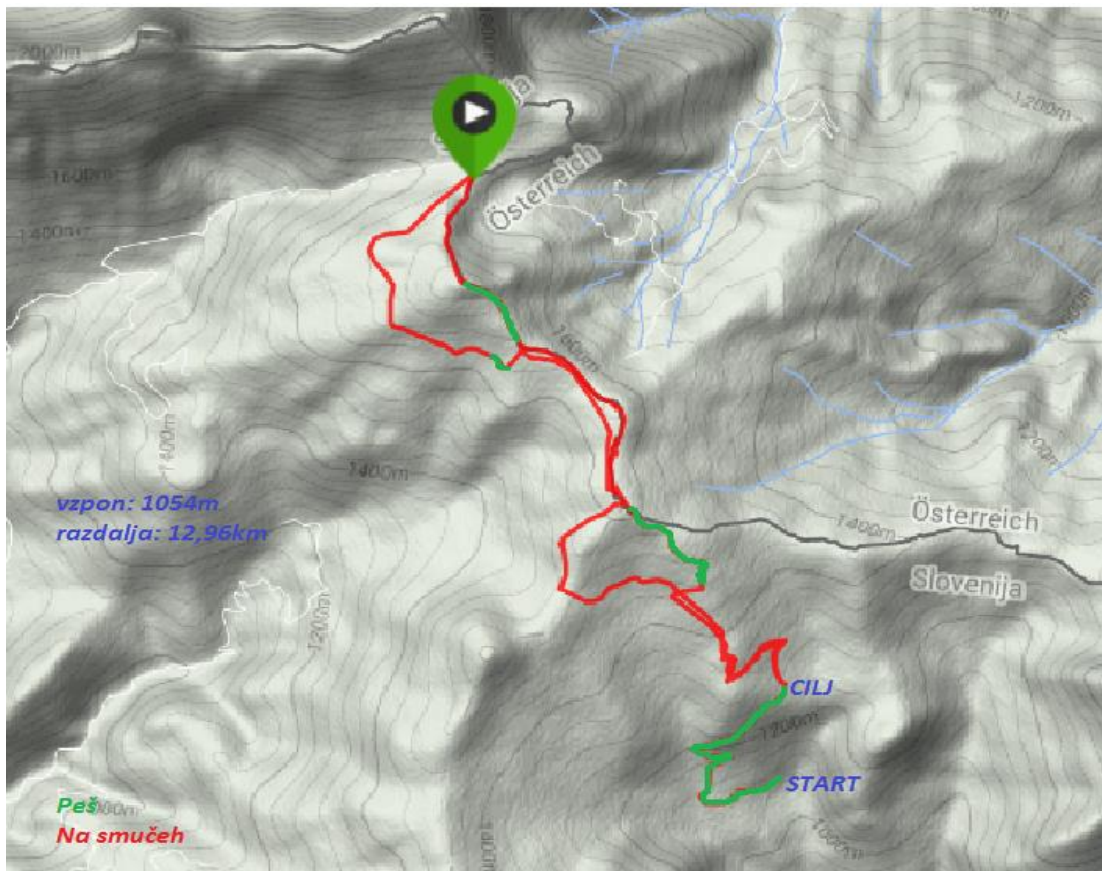

## Potek PROGE

**Štart:** Komatevra, Pečovnik, Plešivec, --- nazaj Pečovnik, Stanič

Kratka proga obrača pod Plešivcem!

Potek proge je načrtovan za primer ugodnih snežnih razmer. Vodstvo tekmovanja bo določilo dejansko progo glede na vremenske in snežne razmere nekaj dni pred tekmovanjem.