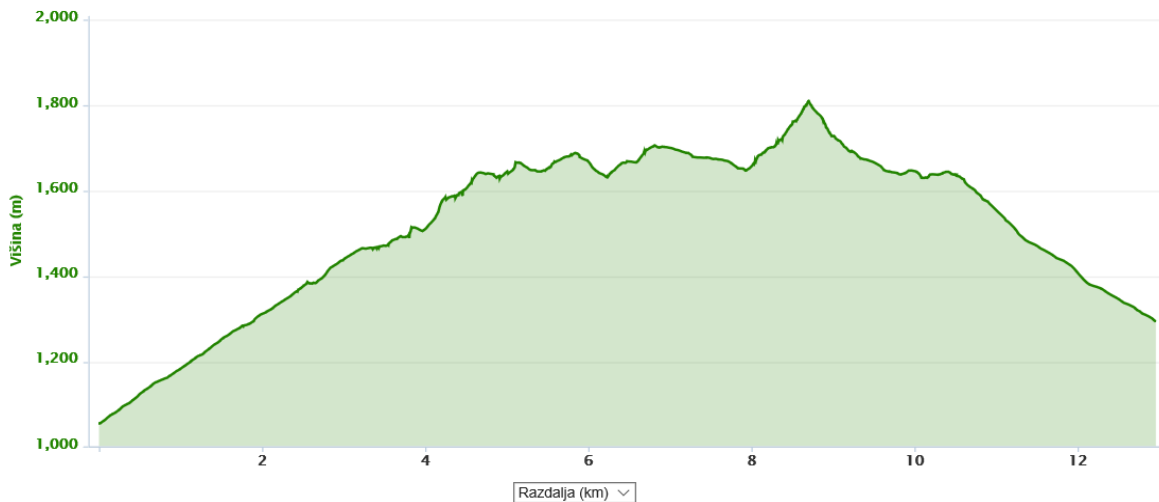

POTEK PROGE:

Tekmovanje gorskih reševalcev:

Štart: Učni center GRZS Virnikova karavla, Pečovnik, Plešivec, nazaj Pečovnik, hitrostna preizkušnja: vzpon in spust (čas šteje za uvrstitev),
Virnikova karavla

Državno prvenstvo, SLO pokal in rekreativci:

Štart: Komatevra, Pečovnik, Plešivec, --- nazaj Pečovnik, Stanič
Kratka proga obrača pod Plešivcem!

Potek proge obeh tekmovanj je načrtovan za primer ugodnih snežnih razmer. Vodstvo tekmovanja bo določilo dejansko progo glede na vremenske in snežne razmere nekaj dni pred tekmovanjem.