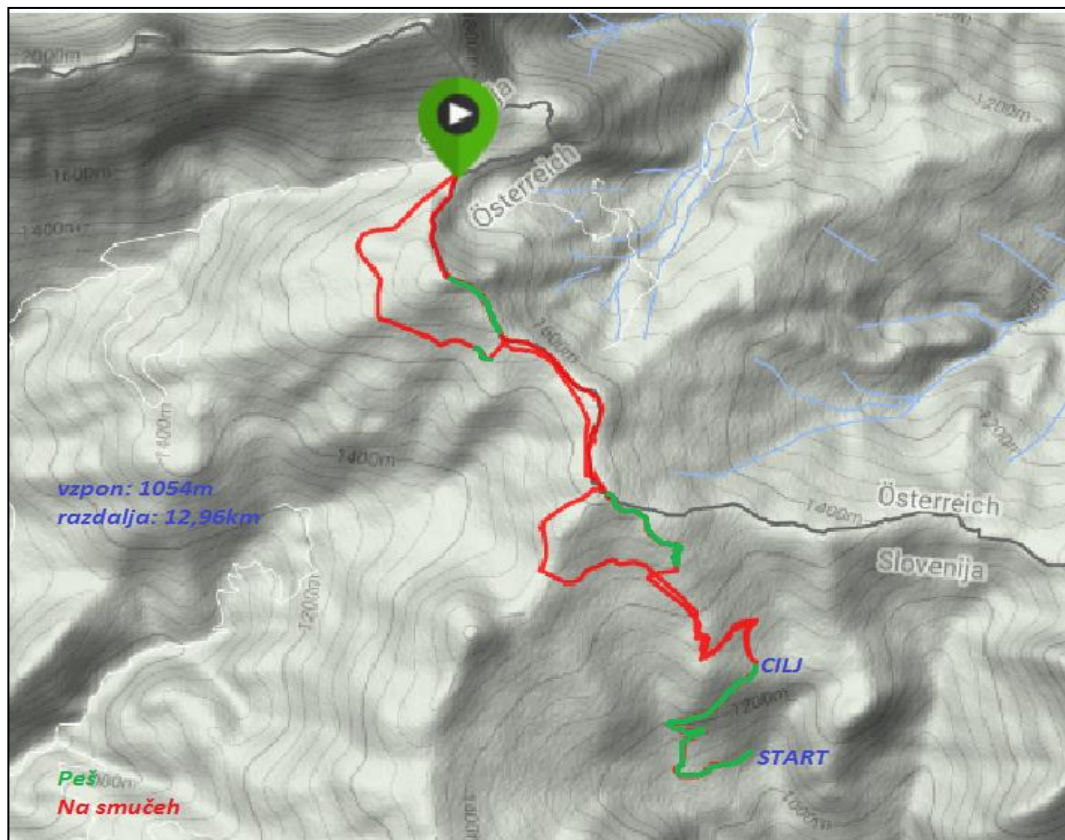

POTEK PROGE:

Tekmovanje gorskih reševalcev:

Štart: Učni center GRZS Virnikova karavla, Pečovnik, Plešivec, nazaj Pečovnik, hitrostna preizkušnja: vzpon in spust (čas šteje za uvrstitev),
Virnikova karavla

Državno prvenstvo, SLO pokal in rekreativci:

Štart: Komatevra, Pečovnik, Plešivec, --- nazaj Pečovnik, Stanič
Kratka proga obrača pod Plešivcem!

Potek proge obeh tekmovanj je načrtovan za primer ugodnih snežnih razmer. Vodstvo tekmovanja bo določilo dejansko progo glede na vremenske in snežne razmere nekaj dni pred tekmovanjem.