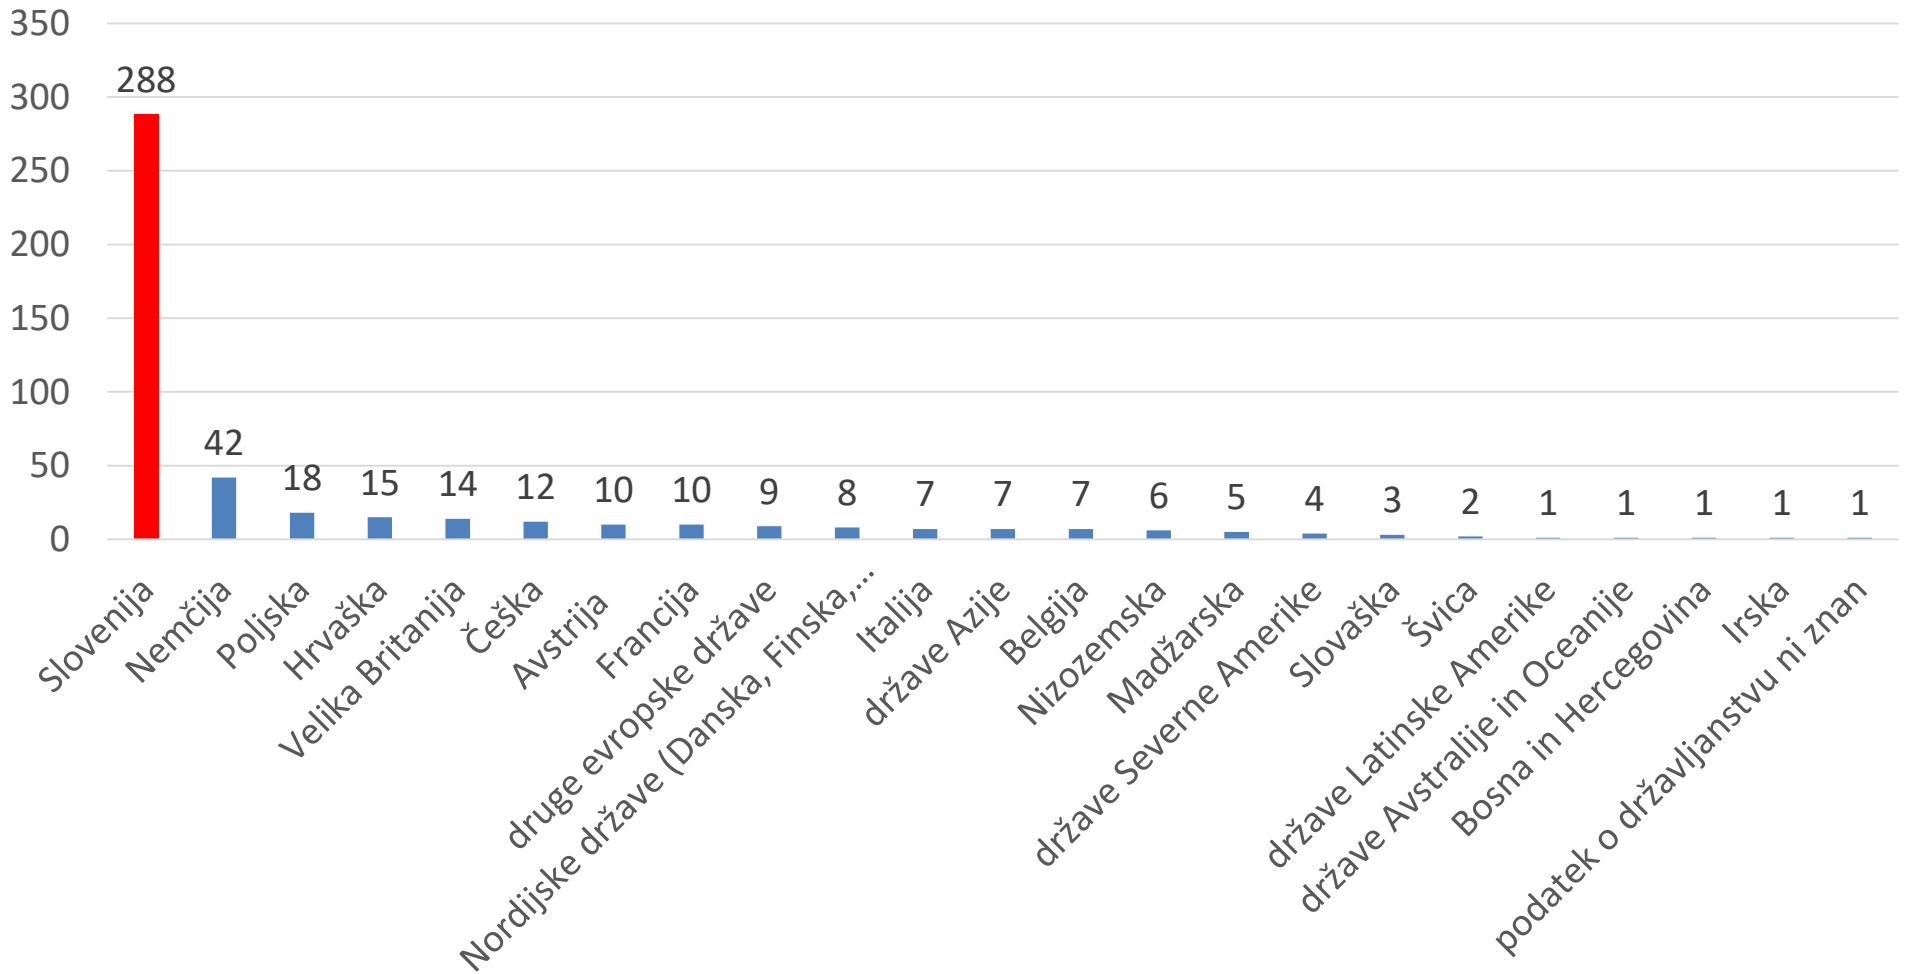

Spol / Sex

■ moški ■ ženske

Starost ponesrečenih / Age structure of injured

Nesreče po mesecih / Accident by months

% nesreč po področjih / % accidents by area

Število ponesrečencev po državi / Number of injured by country

Okoliščine nesreč / The circumstances of the accidents

Mesto poškodbe / Location of injury

Usposboljenost reševanega / Qualification of rescued person