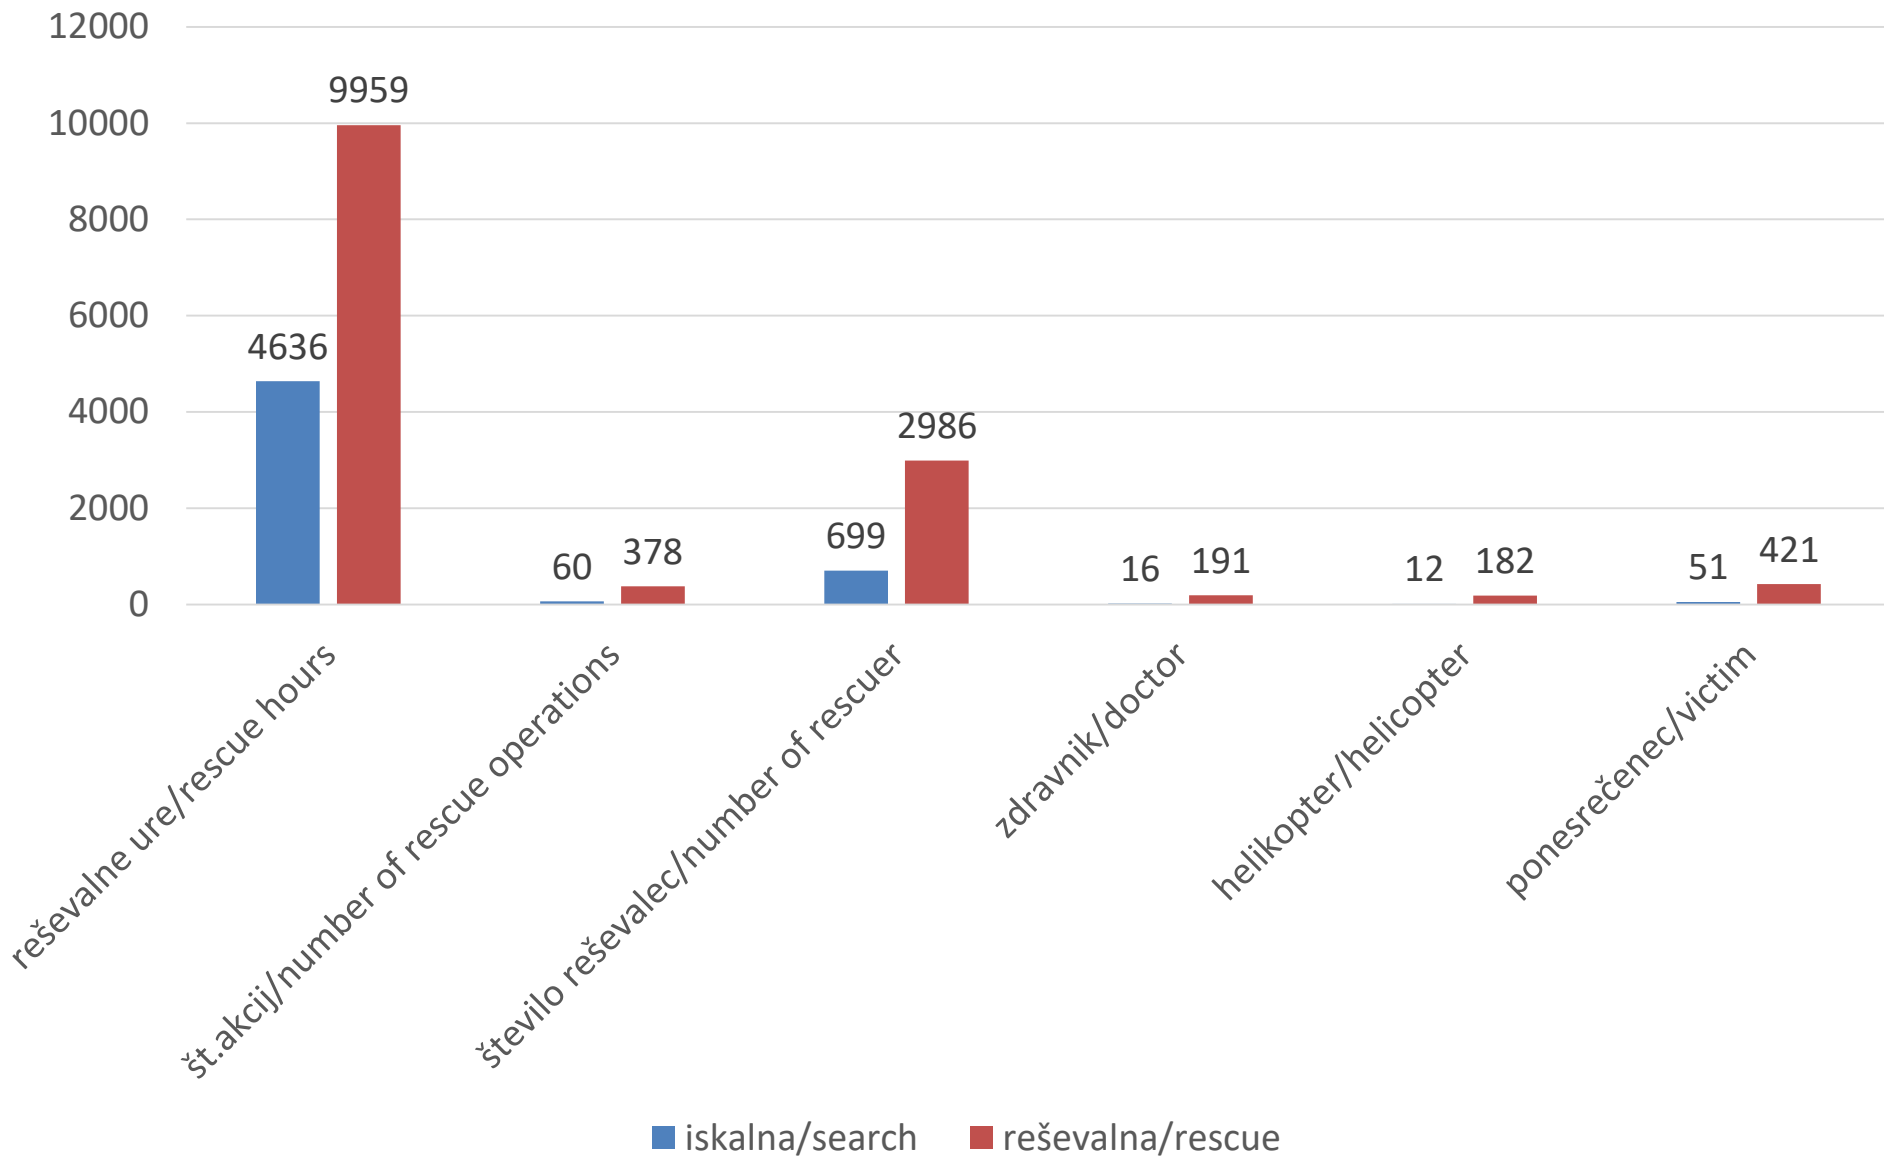

Pripravil/Prepared by: Matjaž Šerkezi,
komisija za informiranje in analize GRZS

Nesreče v letih od 2011 do 2016 Accidents in years from 2011 to 2016

Nesreče / Accidents

Nesreče po dejavnosti / Accidents by activity

Spol / Sex

■ moški ■ ženske

Starost ponesrečenih / Age structure of injured

Nesreče po mesecih / Accident by months

% nesreč po področjih / % accidents by area

Število ponesrečencev po državi / Number of injured by country

Okoliščine nesreč / The circumstances of the accidents

Mesto poškodbe / Location of injury

Usposboljenost reševanega / Qualification of rescued person