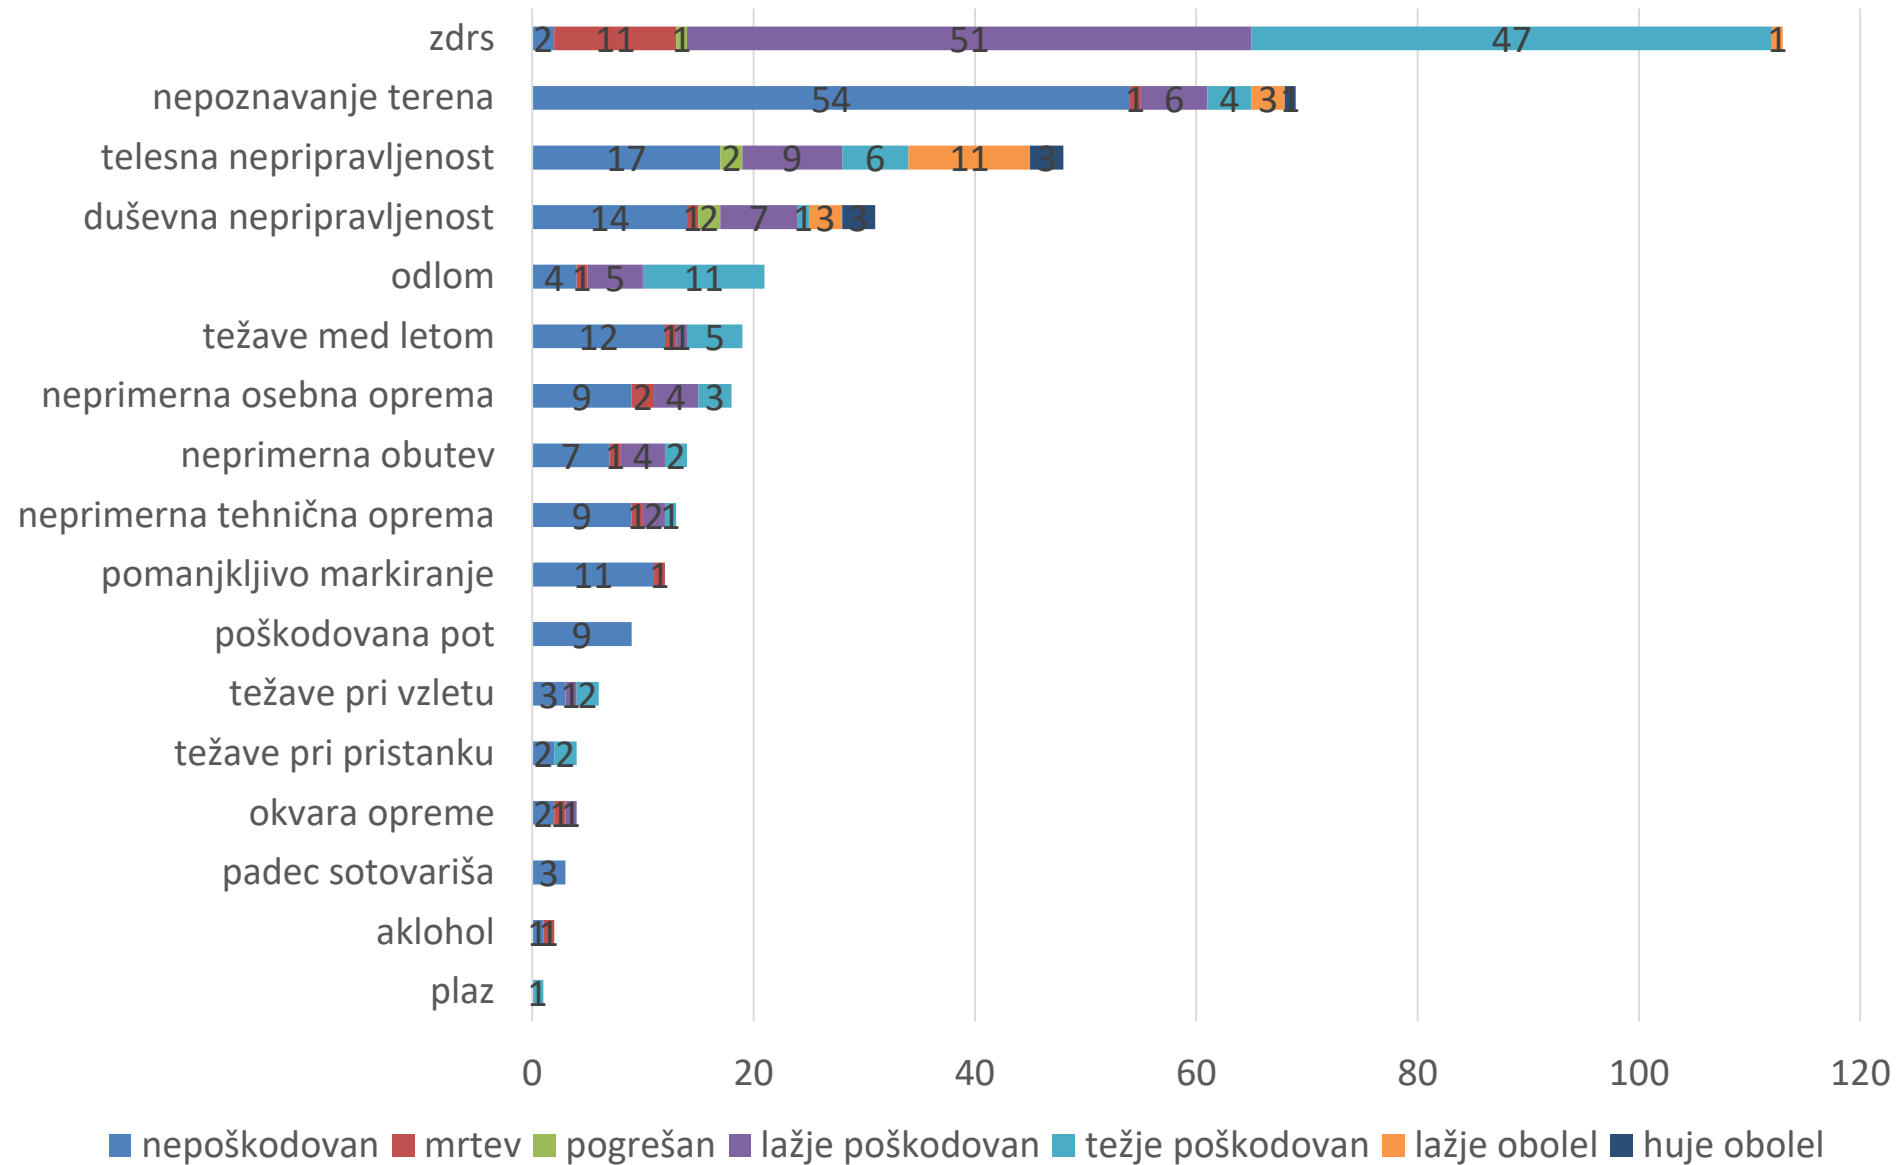

Spol / Sex

■ moški ■ ženske

Starost ponesrečenih / Age structure of injured

Nesreče po mesecih / Accident by months

% nesreč po področjih / % accidents by area

Število ponesrečencev po državi / Number of injured by country

Okoliščine nesreč / The circumstances of the accidents

Mesto poškodbe / Location of injury

Usposboljenost reševanega / Qualification of rescued person