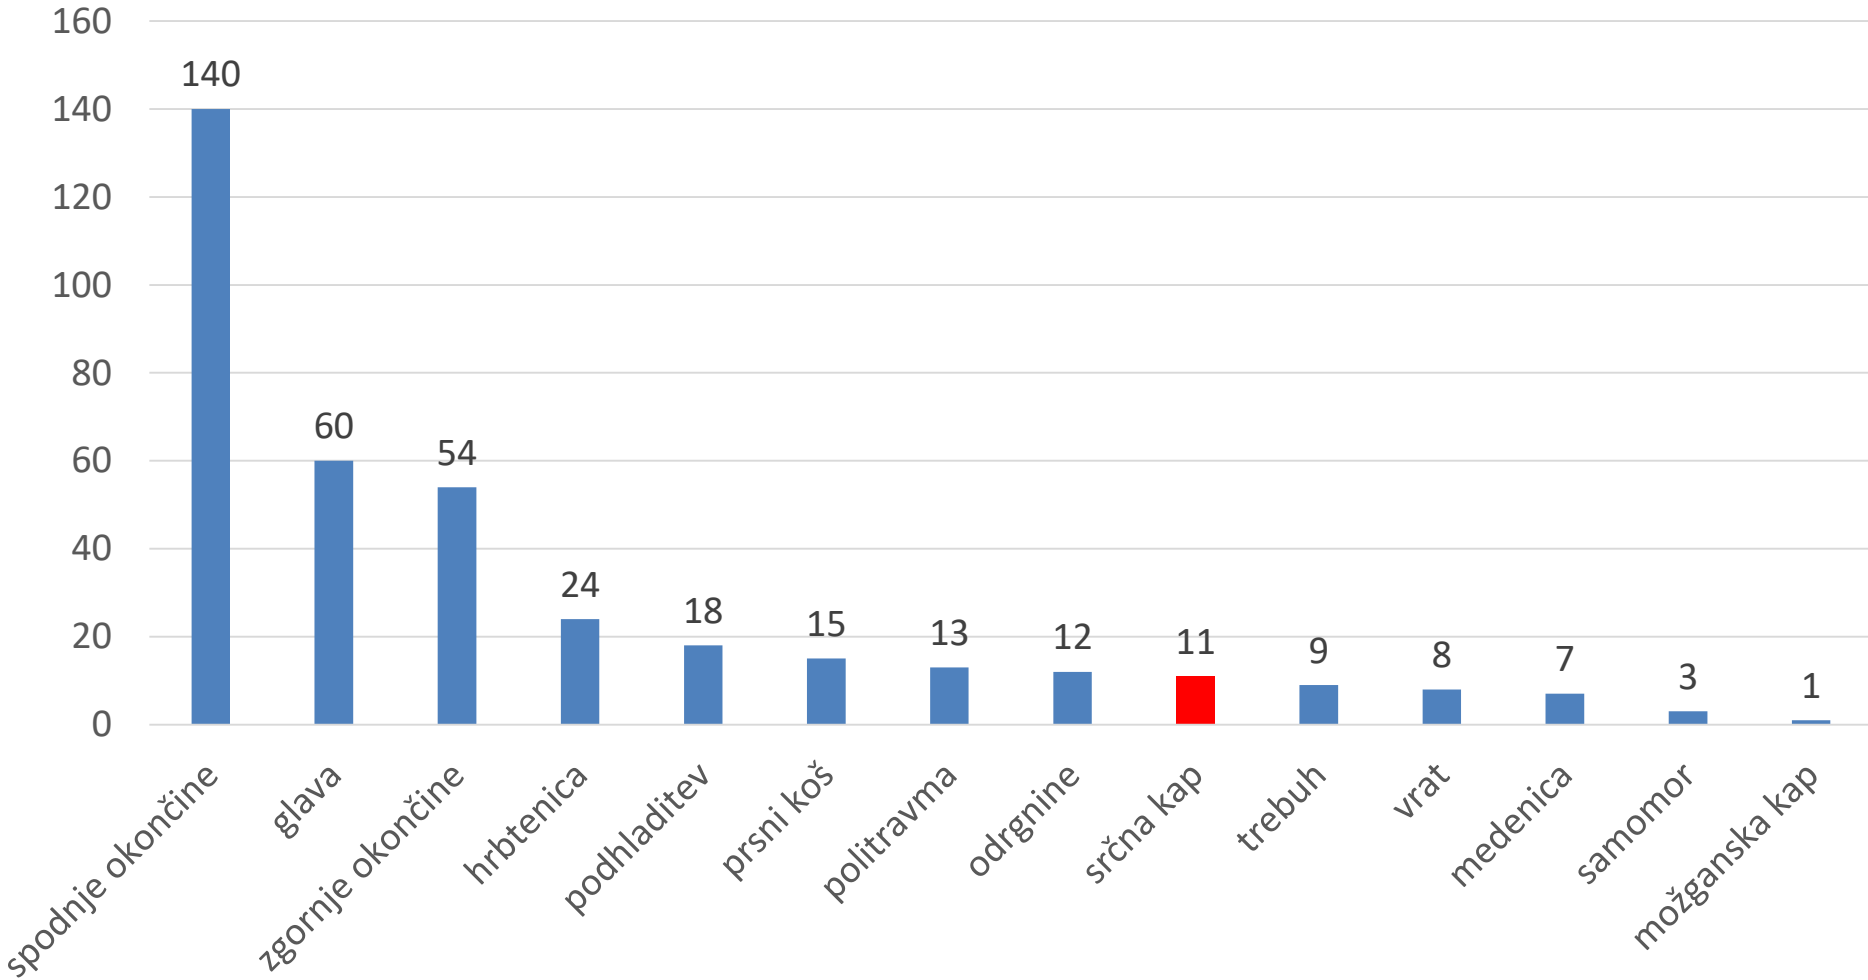

Spol / Sex

■ moški ■ ženske

Starost ponesrečenih / Age structure of injured

Nesreče po mesecih / Accident by months

% nesreč po področjih / % accidents by area

Število ponesrečencev po državi / Number of injured by country

Okoliščine nesreč / The circumstances of the accidents

Mesto poškodbe / Location of injury

Usposboljenost reševanega / Qualification of rescued person