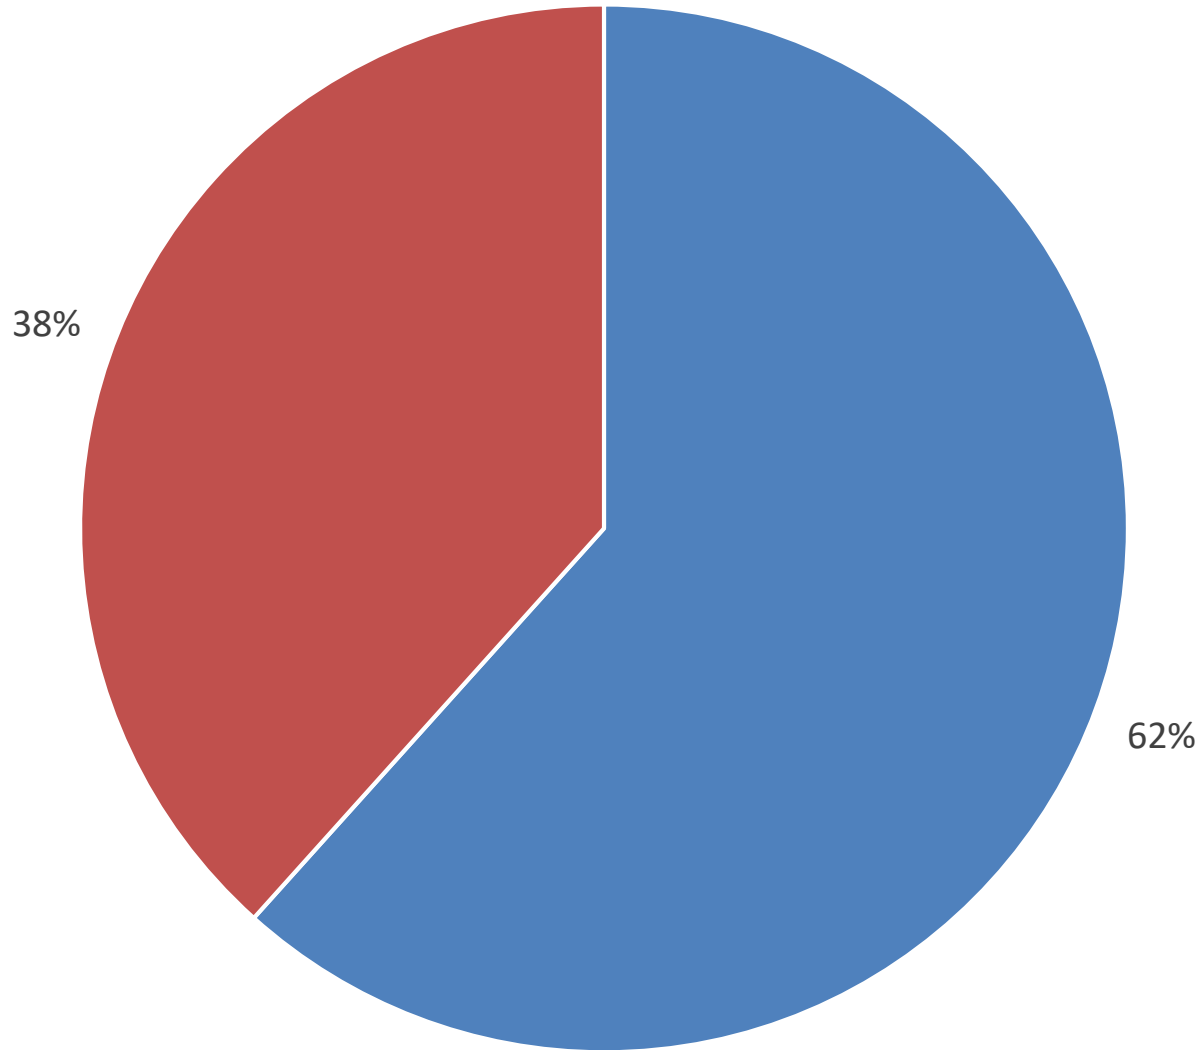

PRED ZAČETKOM ZIMSKE PLANINSKE SEZONE STATISTIKA GORSKIH NESREČ 2016

PLANINSKA
ZVEZA
SLOVENIJE

LJUBLJANA, 07.12.2016

PLANINSKA
ZVEZA
SLOVENIJE

GORNIŠKE NESREČE V LETU 2016

MOUNTAINEERING ACCIDENTS IN 2016

PREGLED NESREČ IN POVZETEK
NAJPOGOSTEJŠIH NAPAK
REVIEW OF ACCIDENTS AND SUMMARY
OF THE MOST COMMON ERRORS

Pripravil/Prepared by: Matjaž Šerkezi,
komisija za informiranje in analize GRZS

Nesreče v letih od 2011 do 2016 Accidents in years from 2011 to 2016

Nesreče / Accidents

Nesreče po dejavnosti / Accidents by activity

Spol / Sex

■ moški ■ ženske

Starost ponesrečenih / Age structure of injured

Nesreče po mesecih / Accident by months

% nesreč po področjih / % accidents by area

Število ponesrečencev po državi / Number of injured by country