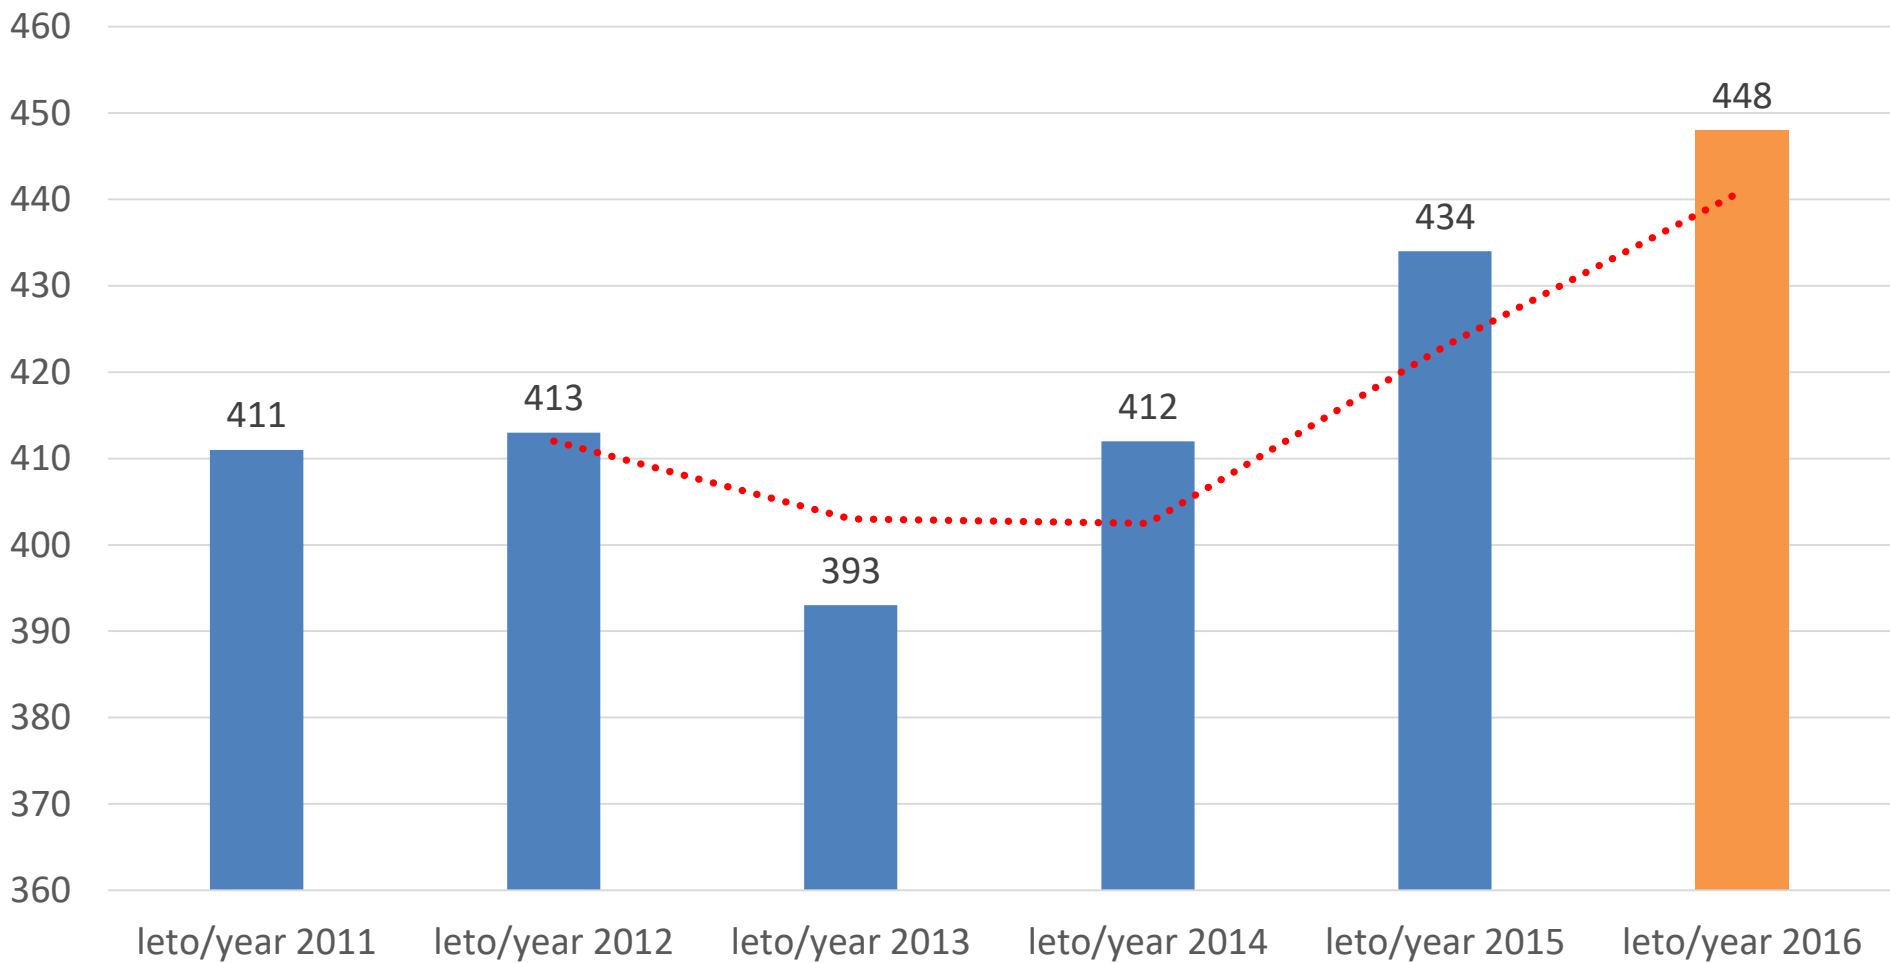

Nesreče v letih od 2011 do 2016 Accidents in years from 2011 to 2016