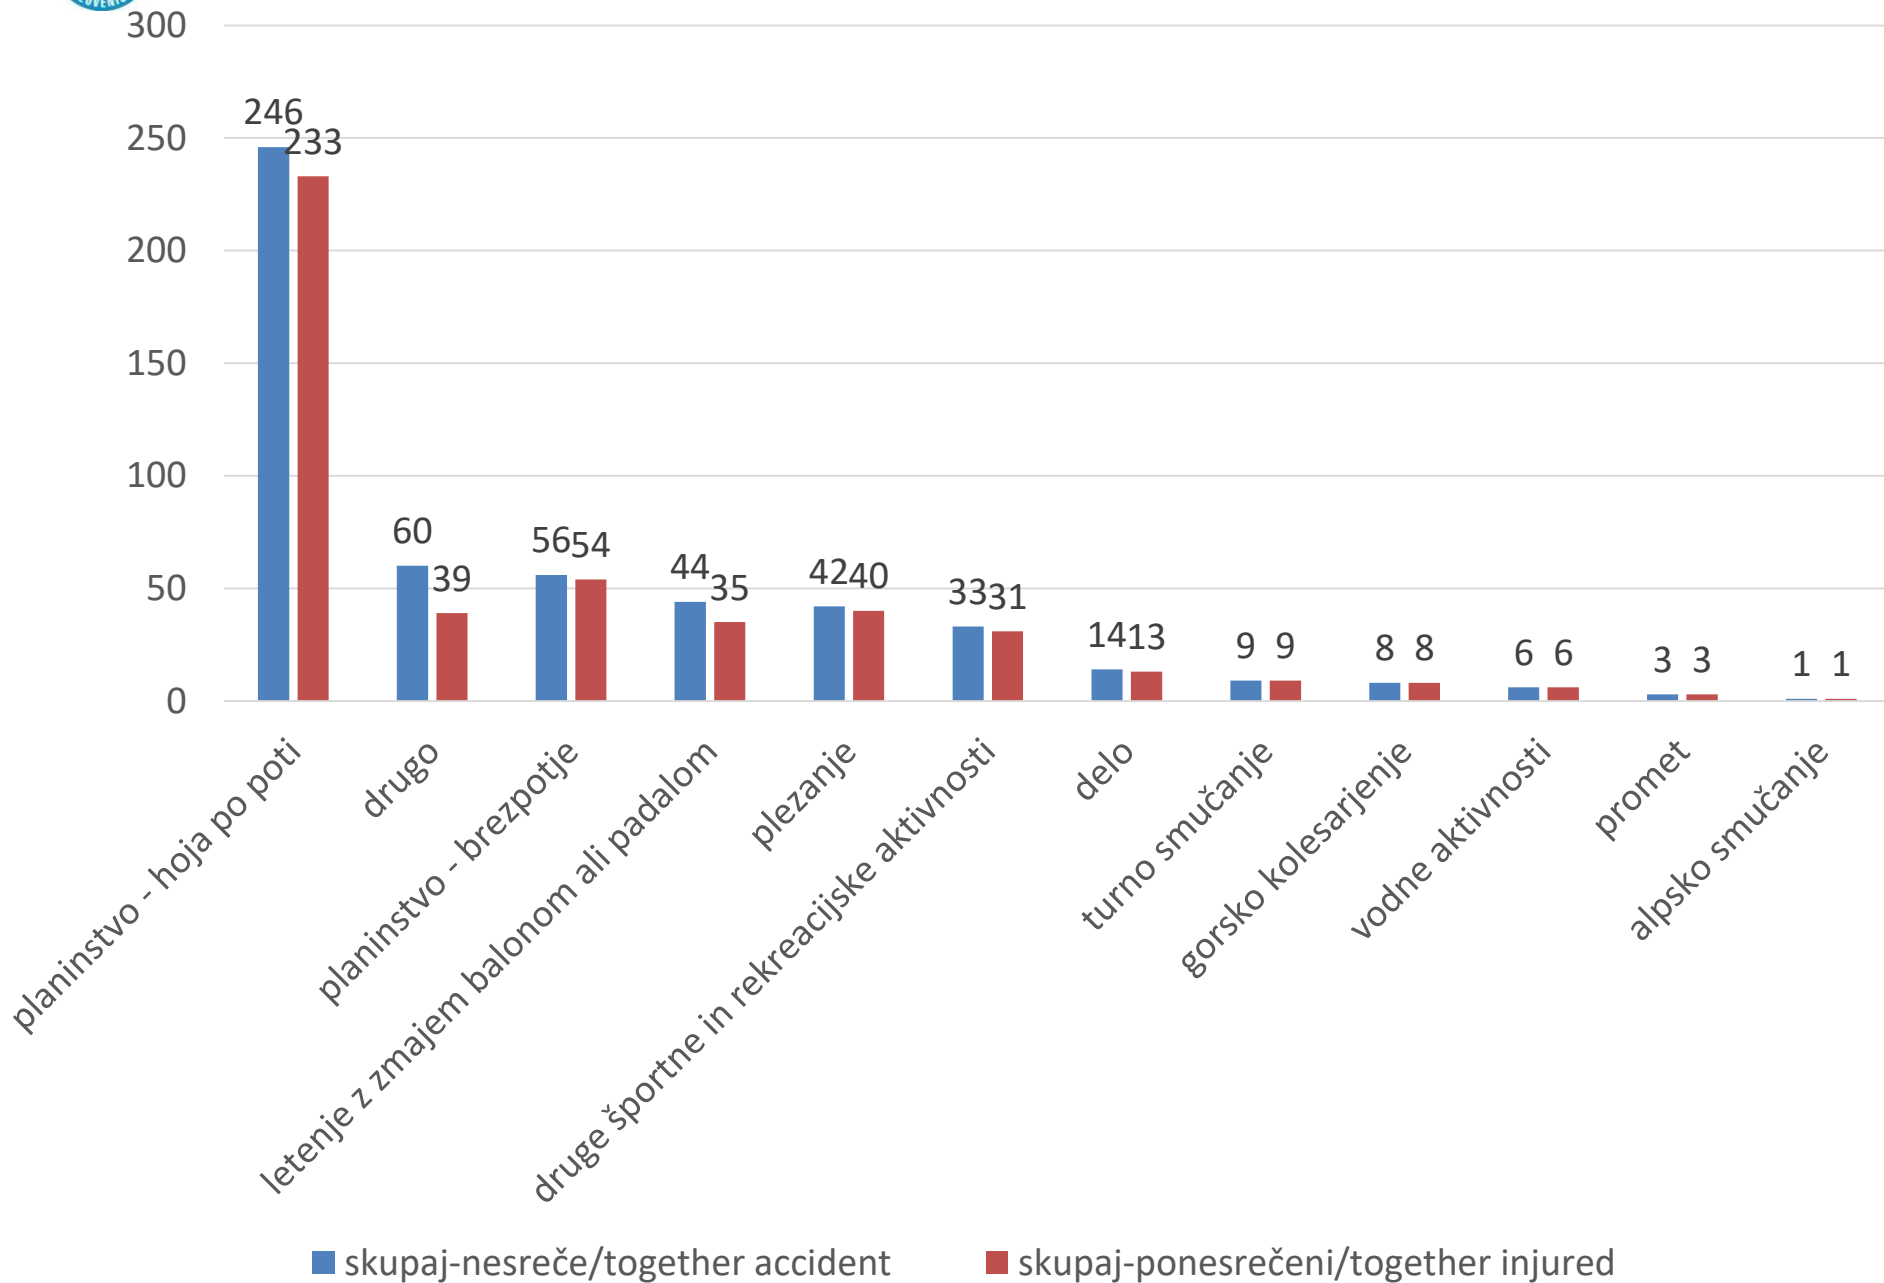

PRED ZAČETKOM ZIMSKE PLANINSKE SEZONE STATISTIKA GORSKIH NESREČ 2016

PLANINSKA
ZVEZA
SLOVENIJE

LJUBLJANA, 07.12.2016

PLANINSKA
ZVEZA
SLOVENIJE

GORNIŠKE NESREČE V LETU 2016

MOUNTAINEERING ACCIDENTS IN 2016

PREGLED NESREČ IN POVZETEK
NAJPOGOSTEJŠIH NAPAK
REVIEW OF ACCIDENTS AND SUMMARY
OF THE MOST COMMON ERRORS

Pripravil/Prepared by: Matjaž Šerkezi,
komisija za informiranje in analize GRZS

Nesreče v letih od 2011 do 2016 Accidents in years from 2011 to 2016

Nesreče / Accidents

Nesreče po dejavnosti / Accidents by activity

Spol / Sex

■ moški ■ ženske

Starost ponesrečenih / Age structure of injured

Nesreče po mesecih / Accident by months

% nesreč po področjih / % accidents by area

Število ponesrečencev po državi / Number of injured by country

Okoliščine nesreč / The circumstances of the accidents

Mesto poškodbe / Location of injury

Usposboljenost reševanega / Qualification of rescued person