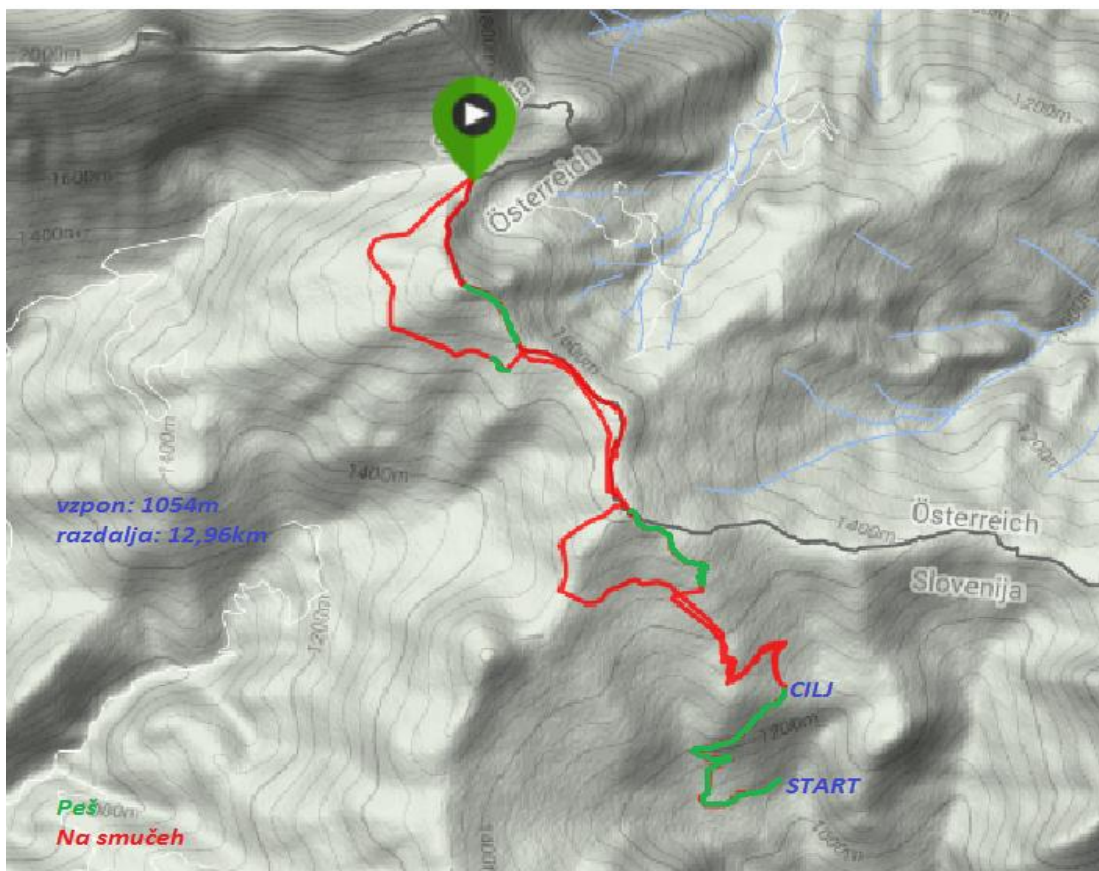

NAGRADE

Vsi udeleženci dobijo spominsko majico, najboljši 3 v posameznih kategorijah SLO pokala dobijo praktične nagrade in priznanja. Za vse je žrebanje praktičnih nagrad.

Potek PROGE (natančni opis-menjave v prihodnjih dneh!)

Štart: Komatevra, Pečovnik, Plešivec, --- nazaj Pečovnik, Stanič

Kratka proga obrača **pod Plešivcem!**

Potek proge je načrtovan za primer ugodnih snežnih razmer. Vodstvo tekmovanja bo določilo dejansko progo glede na vremenske in snežne razmere nekaj dni pred tekmovanjem.