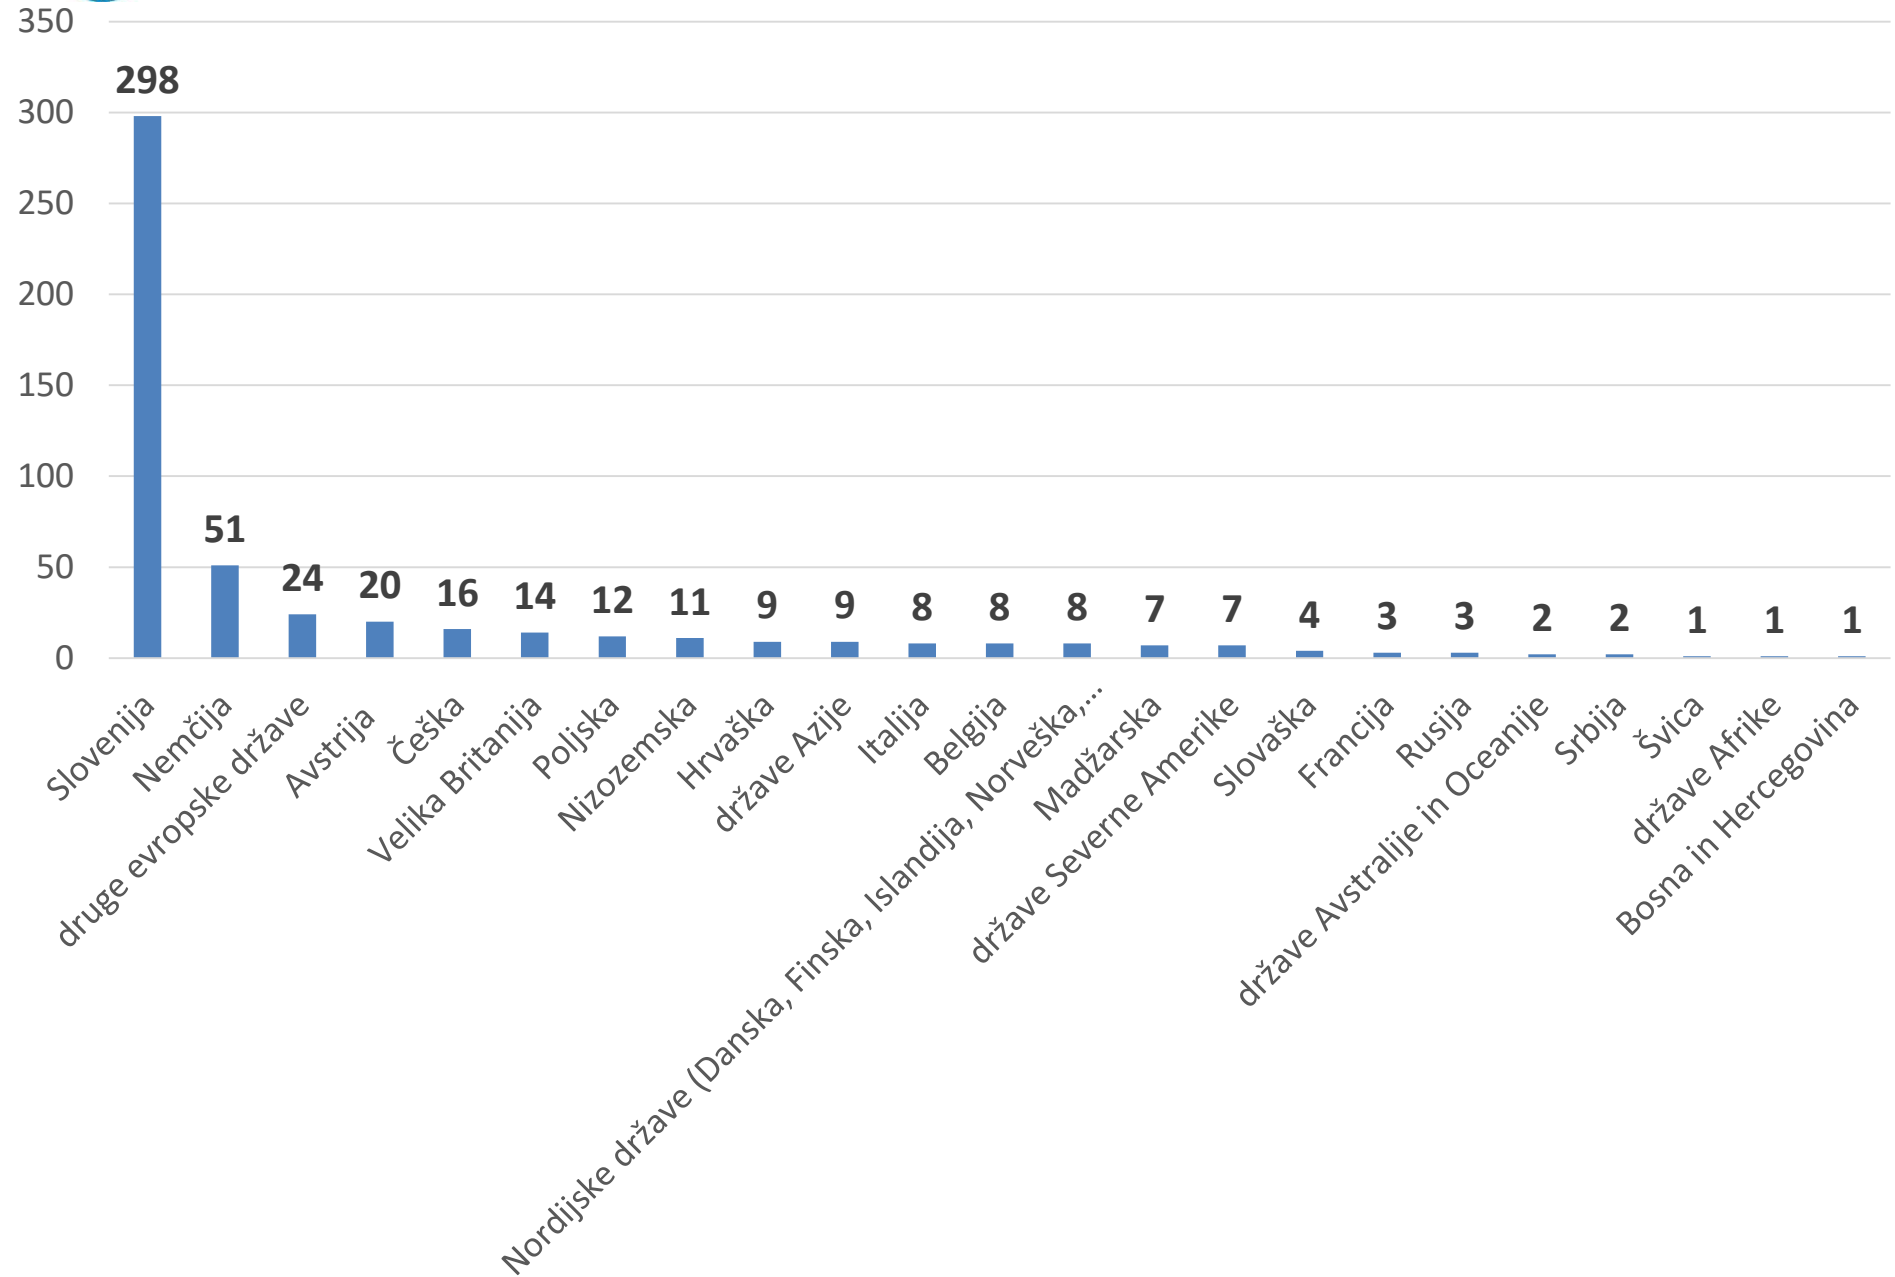

PLANINSKA
ZVEZA
SLOVENIJE

GORNIŠKE NESREČE V LETU 2017

MOUNTAINEERING ACCIDENTS IN 2017

PREGLED NESREČ IN POVZETEK
NAJPOGOSTEJŠIH NAPAK
REVIEW OF ACCIDENTS AND SUMMARY
OF THE MOST COMMON ERRORS

Pripravil/Prepared by: Matjaž Šerkezi,
komisija za informiranje in analize GRZS

Nesreče v letih od 2011 do 2017 Accidents in years from 2011 to 2017

Nesreče / Accidents

Nesreče po dejavnosti / Accidents by activity

Spol / Sex

Starost ponesrečenih / Age structure of injured

Nesreče po mesecih / Accident by months

% nesreč po področjih / % accidents by area

Število ponesrečencev po državi / Number of injured by country

Transport / Transportation

Okoliščine nesreč / The circumstances of the accidents

Mesto poškodbe / Location of injury