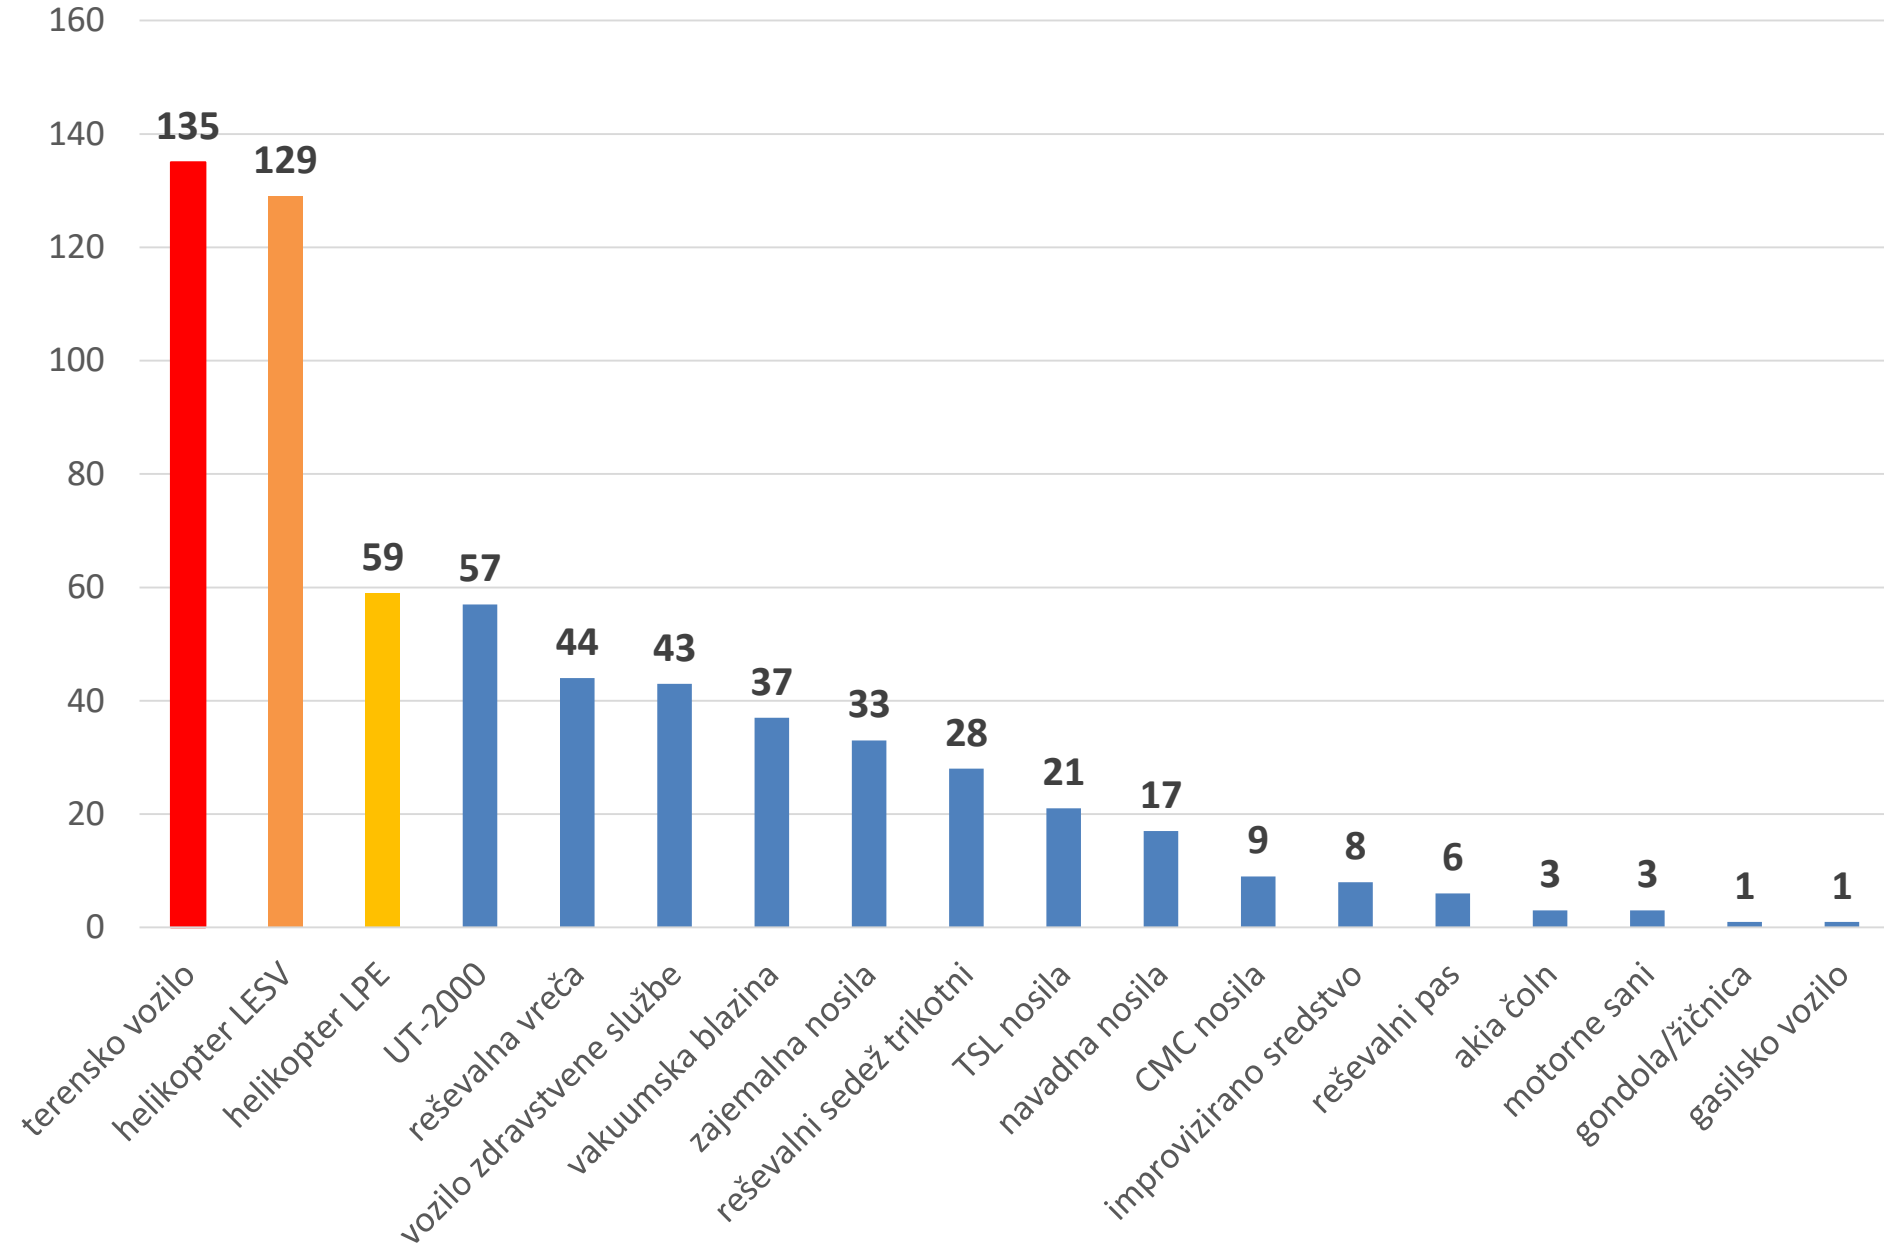

Nesreče v letih od 2011 do 2017 Accidents in years from 2011 to 2017

Nesreče / Accidents

Nesreče po dejavnosti / Accidents by activity

Spol / Sex

Starost ponesrečenih / Age structure of injured

Nesreče po mesecih / Accident by months

% nesreč po področjih / % accidents by area

Število ponesrečencev po državi / Number of injured by country

Transport / Transportation

Okoliščine nesreč / The circumstances of the accidents

Mesto poškodbe / Location of injury