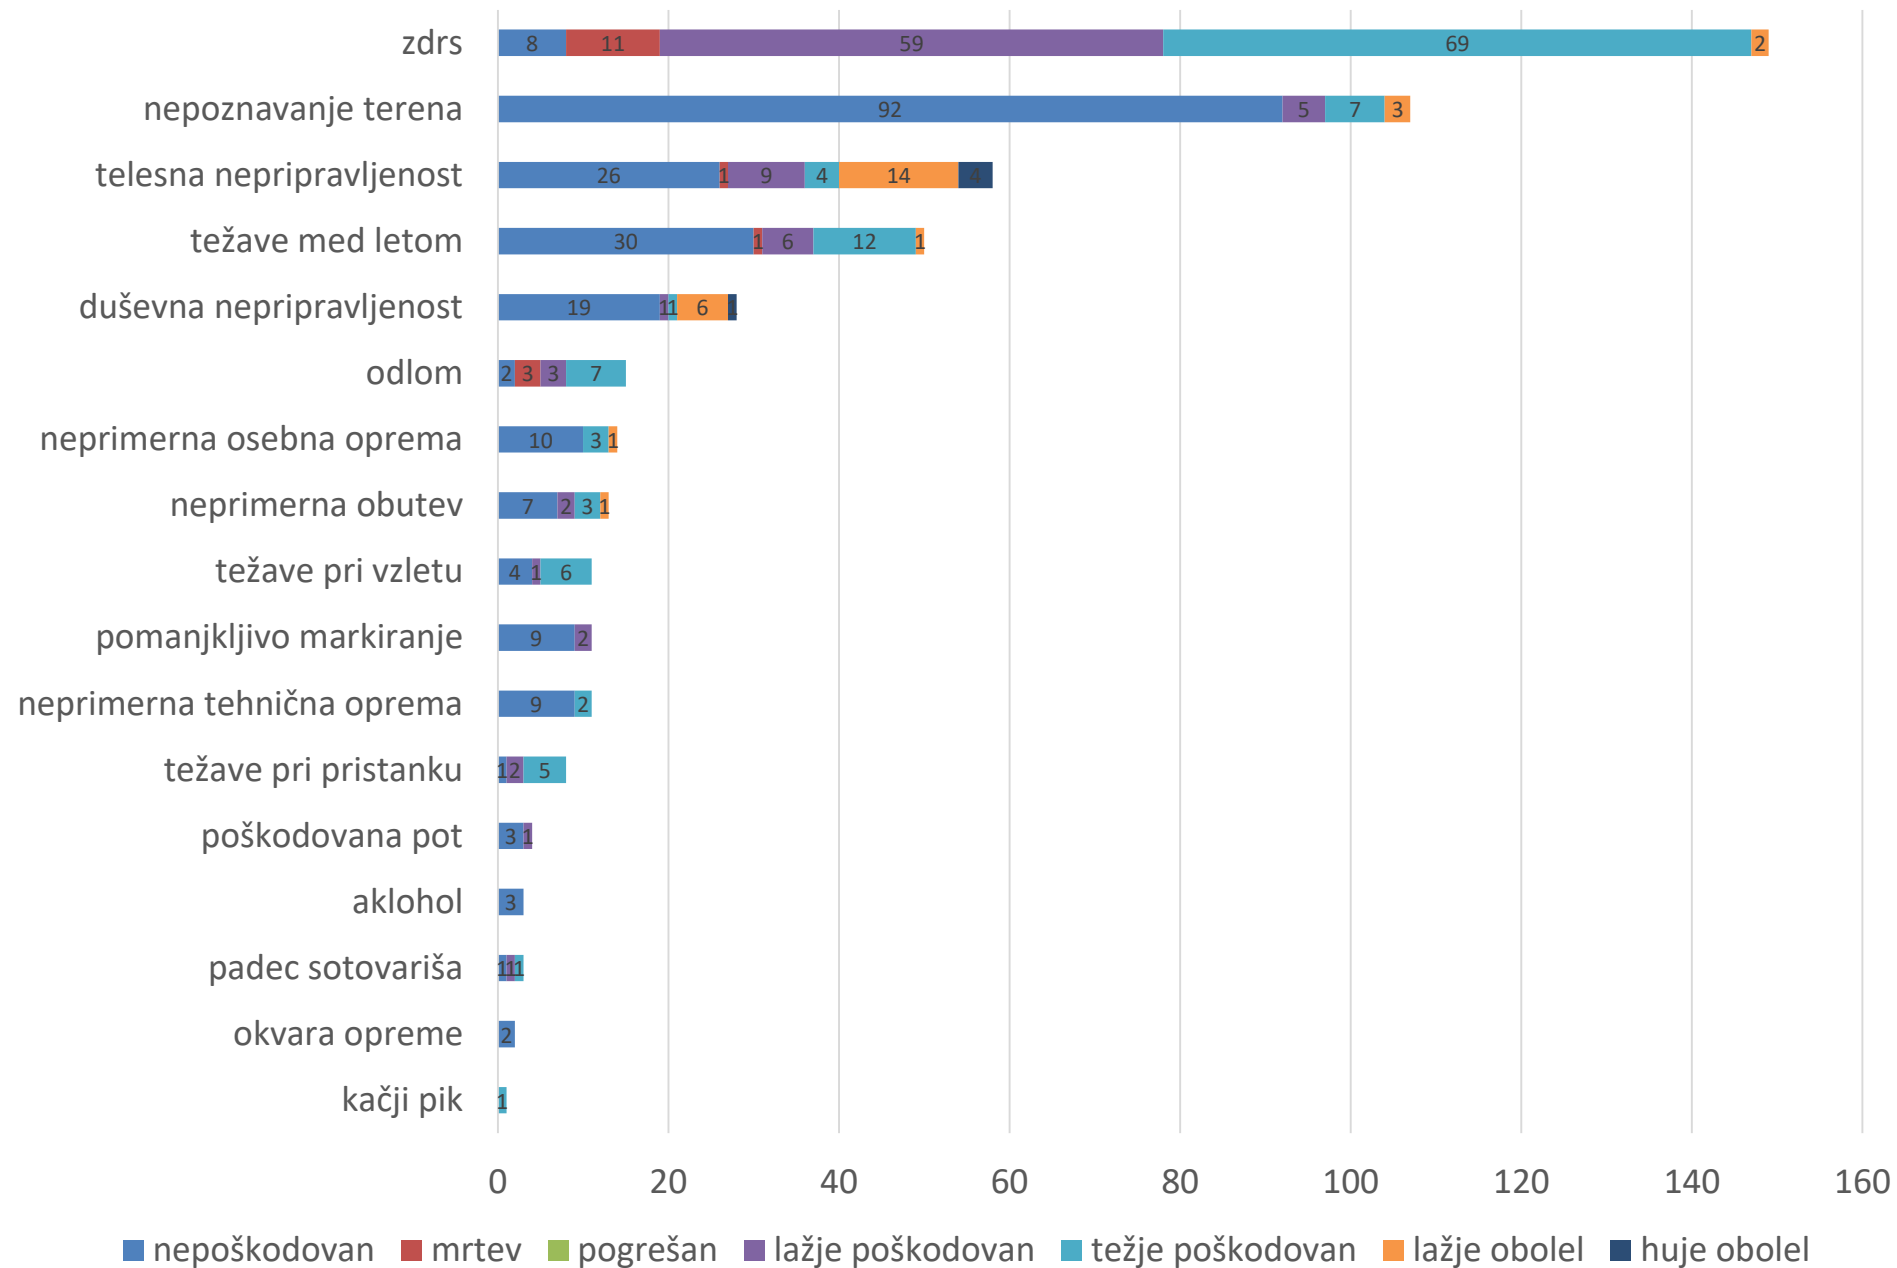

Nesreče v letih od 2011 do 2017 Accidents in years from 2011 to 2017

Nesreče / Accidents

Nesreče po dejavnosti / Accidents by activity

Spol / Sex

Starost ponesrečenih / Age structure of injured

Nesreče po mesecih / Accident by months

% nesreč po področjih / % accidents by area

Število ponesrečencev po državi / Number of injured by country

Transport / Transportation

Okoliščine nesreč / The circumstances of the accidents

Mesto poškodbe / Location of injury