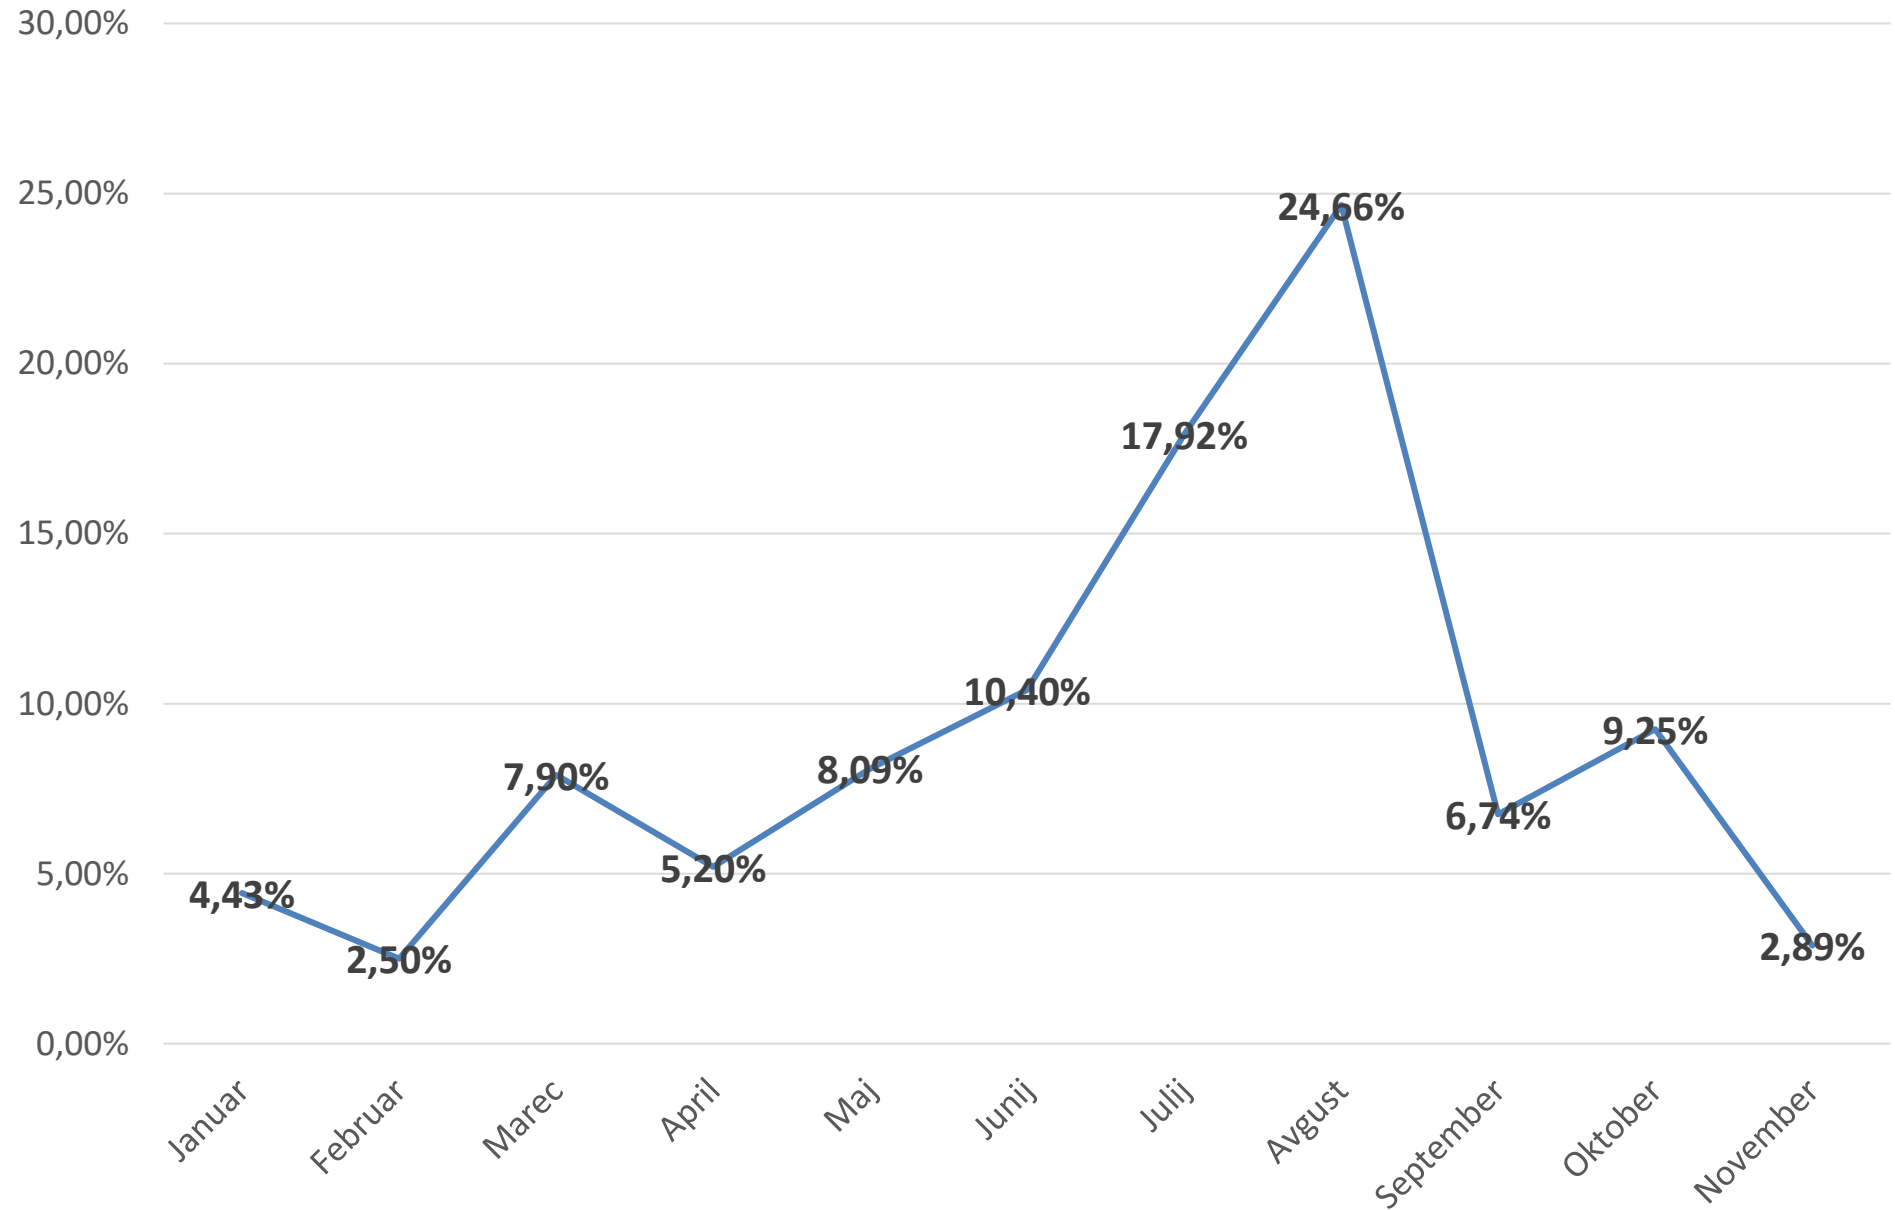

PLANINSKA
ZVEZA
SLOVENIJE

GORNIŠKE NESREČE V LETU 2017

MOUNTAINEERING ACCIDENTS IN 2017

PREGLED NESREČ IN POVZETEK
NAJPOGOSTEJŠIH NAPAK
REVIEW OF ACCIDENTS AND SUMMARY
OF THE MOST COMMON ERRORS

Pripravil/Prepared by: Matjaž Šerkezi,
komisija za informiranje in analize GRZS

Nesreče v letih od 2011 do 2017 Accidents in years from 2011 to 2017

Nesreče / Accidents

Nesreče po dejavnosti / Accidents by activity

Spol / Sex

Starost ponesrečenih / Age structure of injured

Nesreče po mesecih / Accident by months

% nesreč po področjih / % accidents by area

Število ponesrečencev po državi / Number of injured by country

Transport / Transportation

Okoliščine nesreč / The circumstances of the accidents

Mesto poškodbe / Location of injury