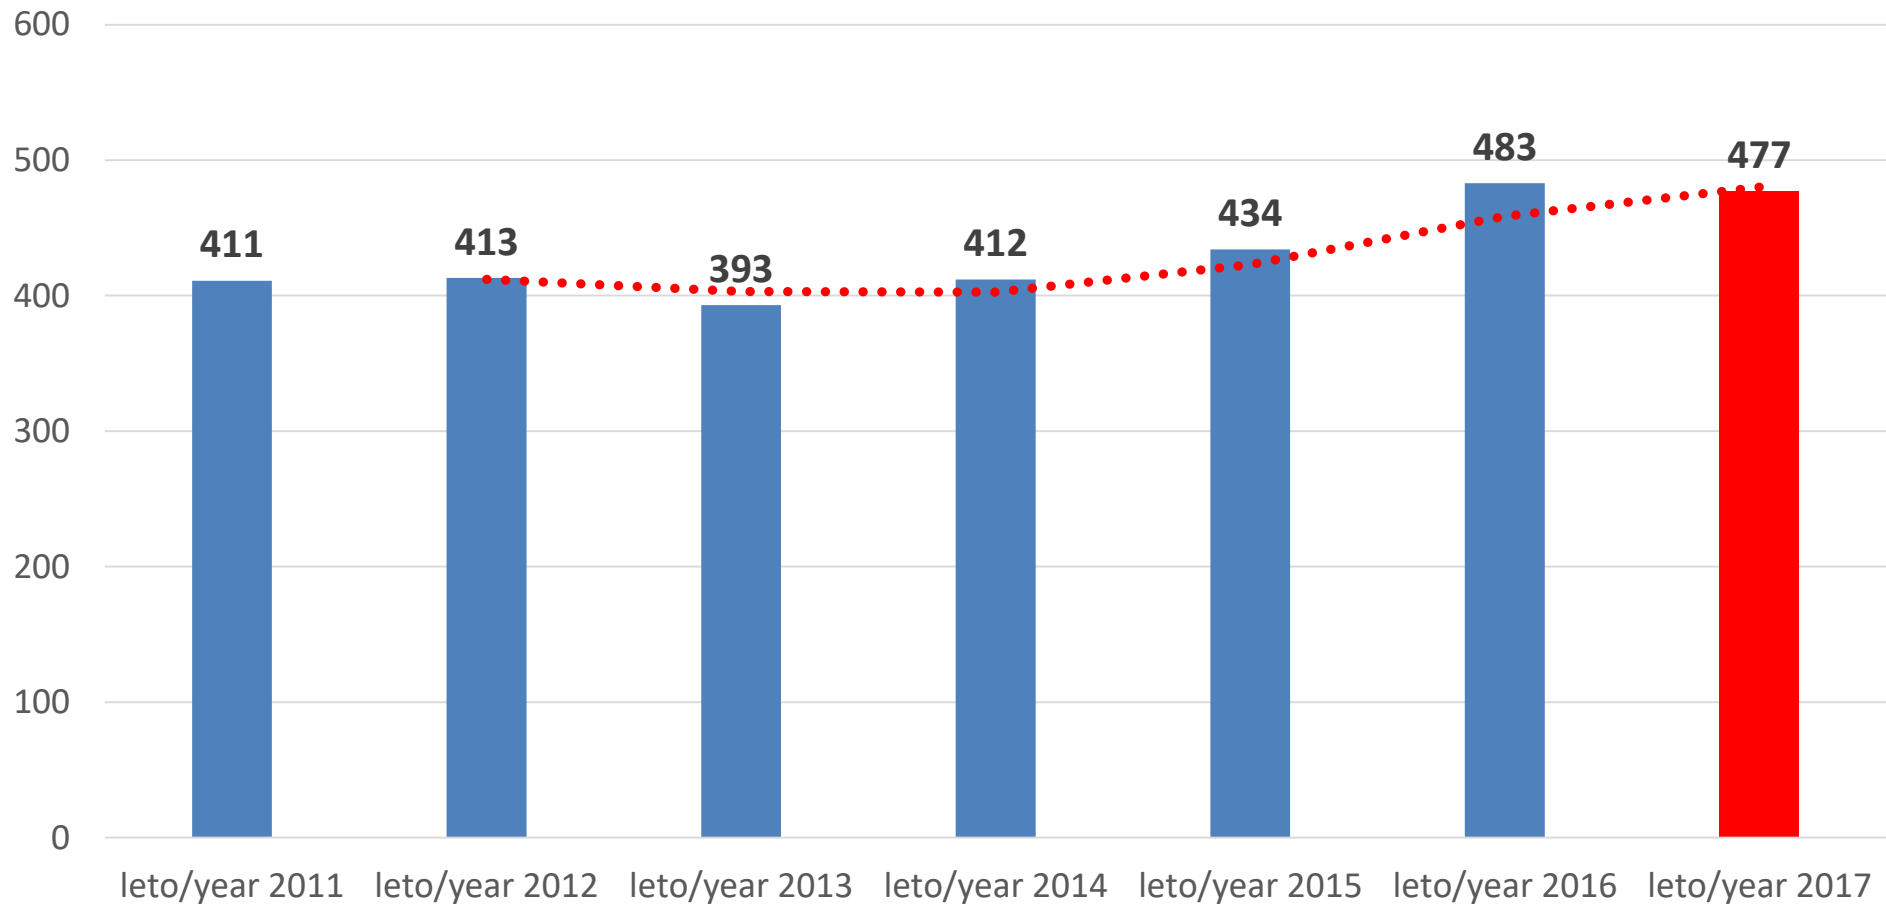

PLANINSKA
ZVEZA
SLOVENIJE

GORNIŠKE NESREČE V LETU 2017

MOUNTAINEERING ACCIDENTS IN 2017

PREGLED NESREČ IN POVZETEK
NAJPOGOSTEJŠIH NAPAK
REVIEW OF ACCIDENTS AND SUMMARY
OF THE MOST COMMON ERRORS

Pripravil/Prepared by: Matjaž Šerkezi,
komisija za informiranje in analize GRZS

Nesreče v letih od 2011 do 2017 Accidents in years from 2011 to 2017

Nesreče / Accidents

Nesreče po dejavnosti / Accidents by activity

Spol / Sex

Starost ponesrečenih / Age structure of injured

Nesreče po mesecih / Accident by months