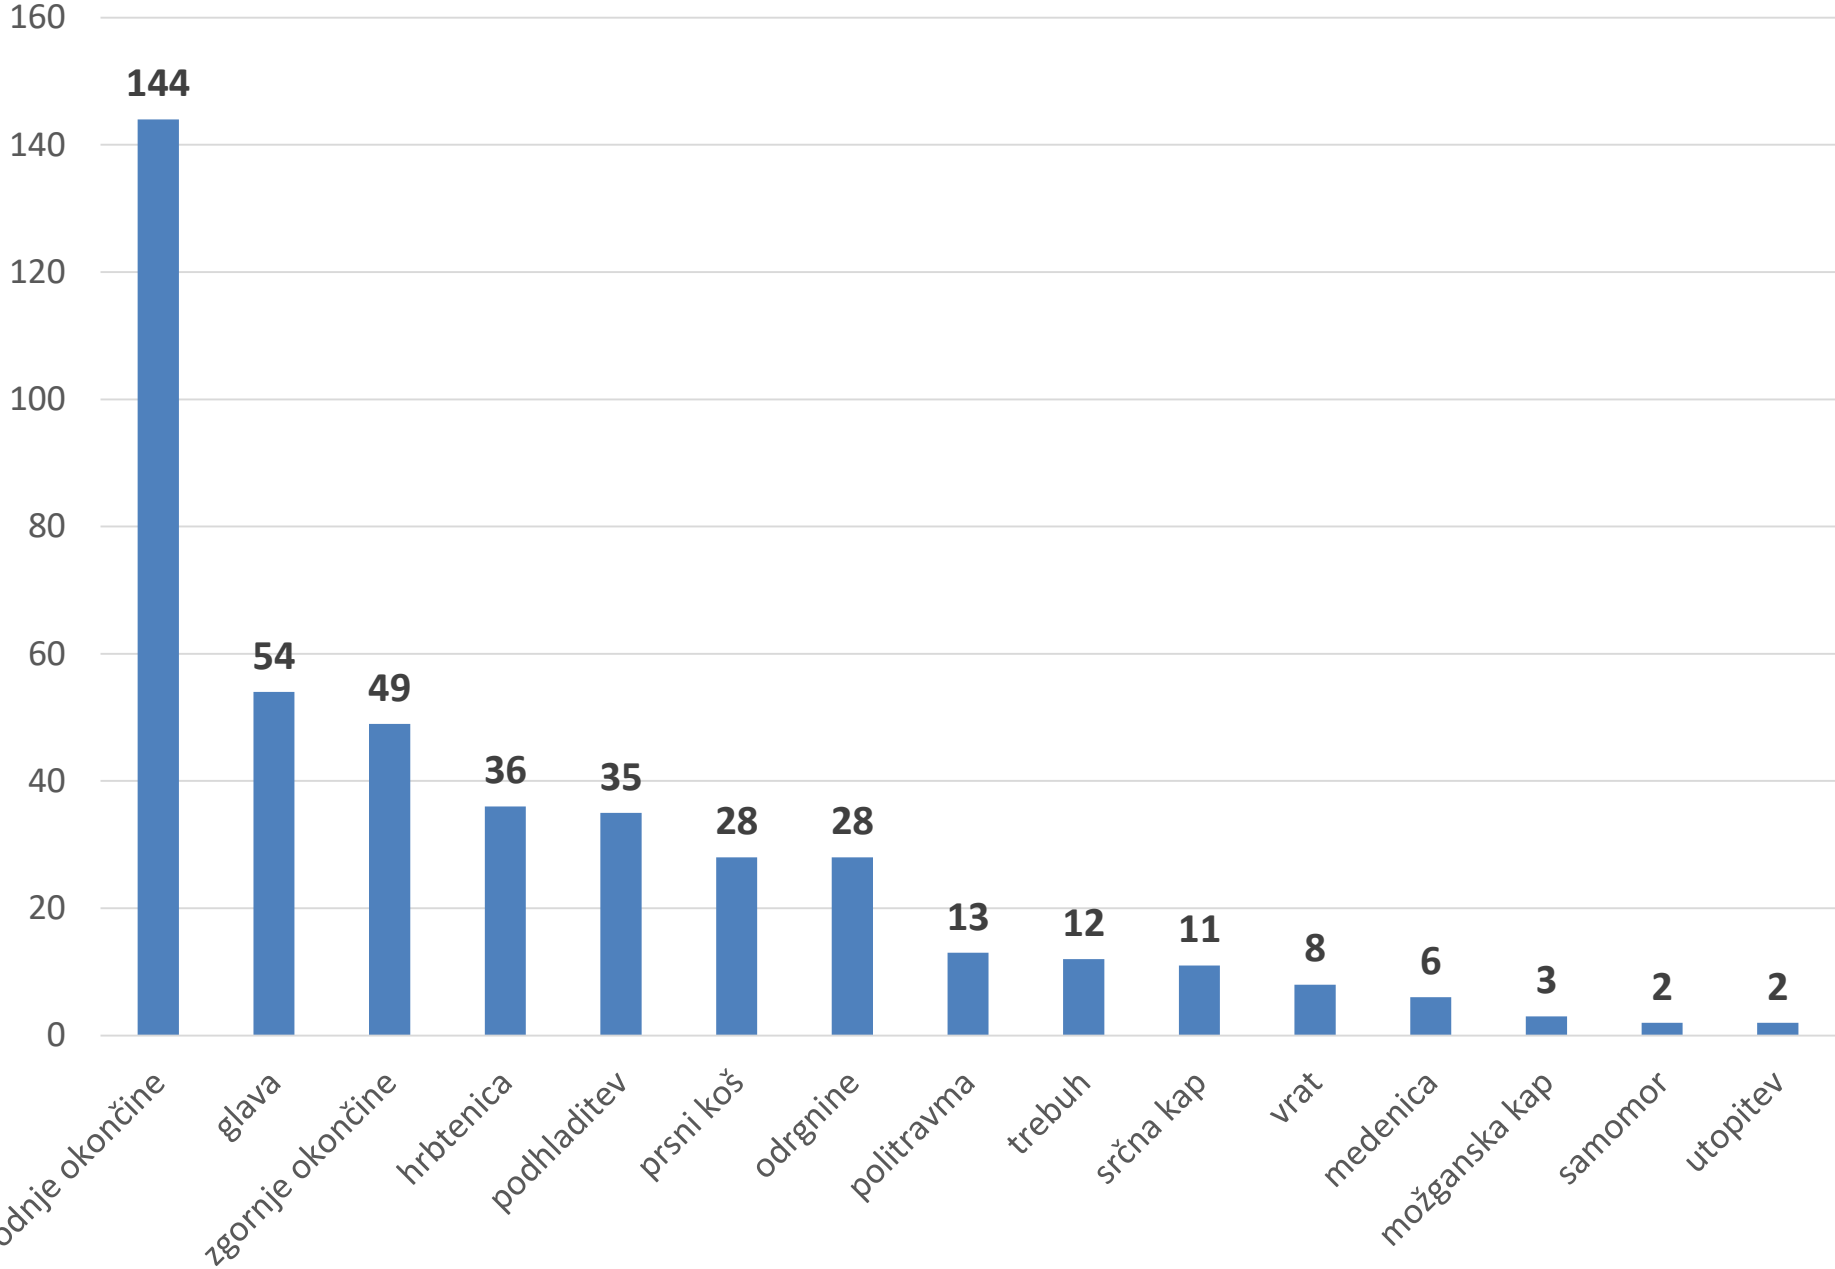

Nesreče v letih od 2011 do 2017 Accidents in years from 2011 to 2017

Nesreče / Accidents

Nesreče po dejavnosti / Accidents by activity

Spol / Sex

Starost ponesrečenih / Age structure of injured

Nesreče po mesecih / Accident by months

% nesreč po področjih / % accidents by area

Število ponesrečencev po državi / Number of injured by country

Transport / Transportation

Okoliščine nesreč / The circumstances of the accidents

Mesto poškodbe / Location of injury