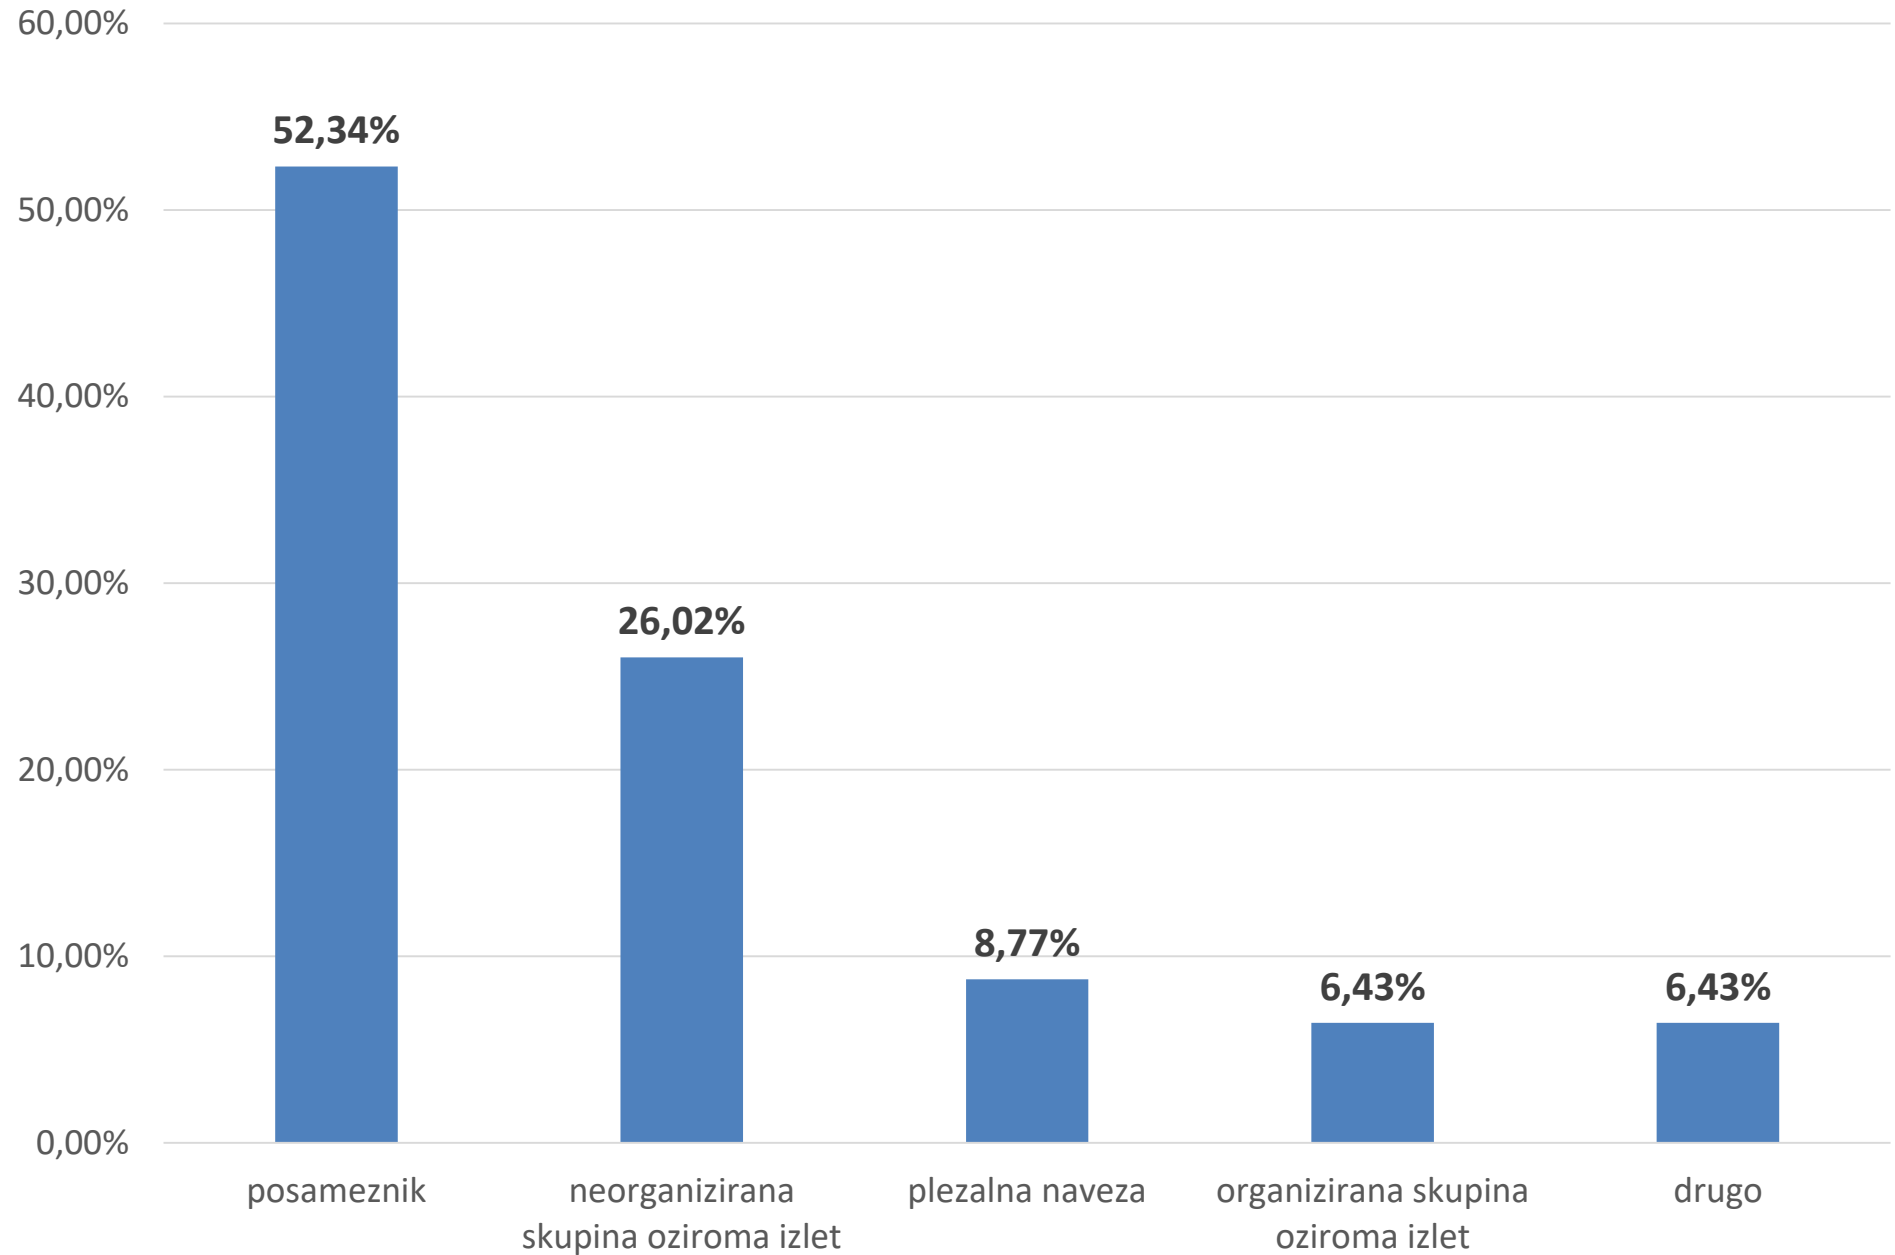

Vrsta pohoda / Tour type