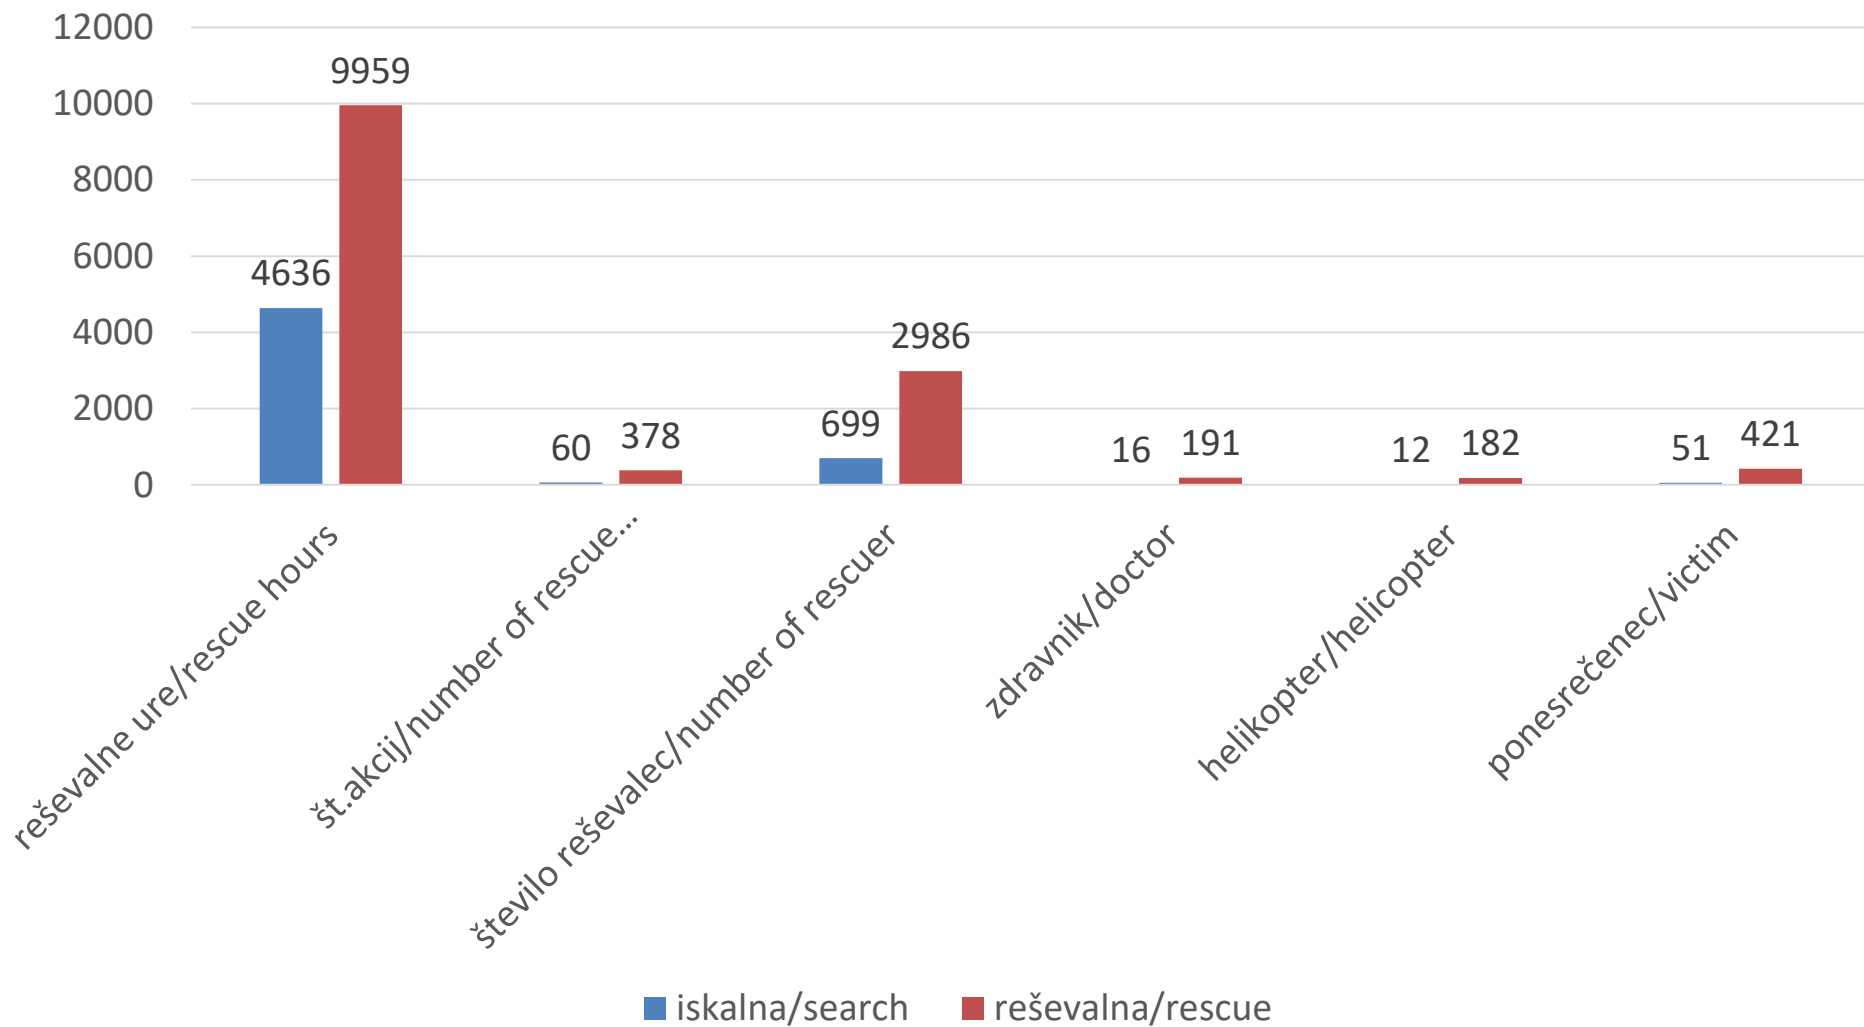

PLANINSKA
ZVEZA
SLOVENIJE

GORNIŠKE NESREČE V LETU 2017

MOUNTAINEERING ACCIDENTS IN 2017

PREGLED NESREČ IN POVZETEK
NAJPOGOSTEJŠIH NAPAK
REVIEW OF ACCIDENTS AND SUMMARY
OF THE MOST COMMON ERRORS

Pripravil/Prepared by: Matjaž Šerkezi,
komisija za informiranje in analize GRZS

Nesreče v letih od 2011 do 2017 Accidents in years from 2011 to 2017

Nesreče / Accidents

Nesreče po dejavnosti / Accidents by activity

Spol / Sex

Starost ponesrečenih / Age structure of injured

Nesreče po mesecih / Accident by months

% nesreč po področjih / % accidents by area

Število ponesrečencev po državi / Number of injured by country

Transport / Transportation

Okoliščine nesreč / The circumstances of the accidents

Mesto poškodbe / Location of injury