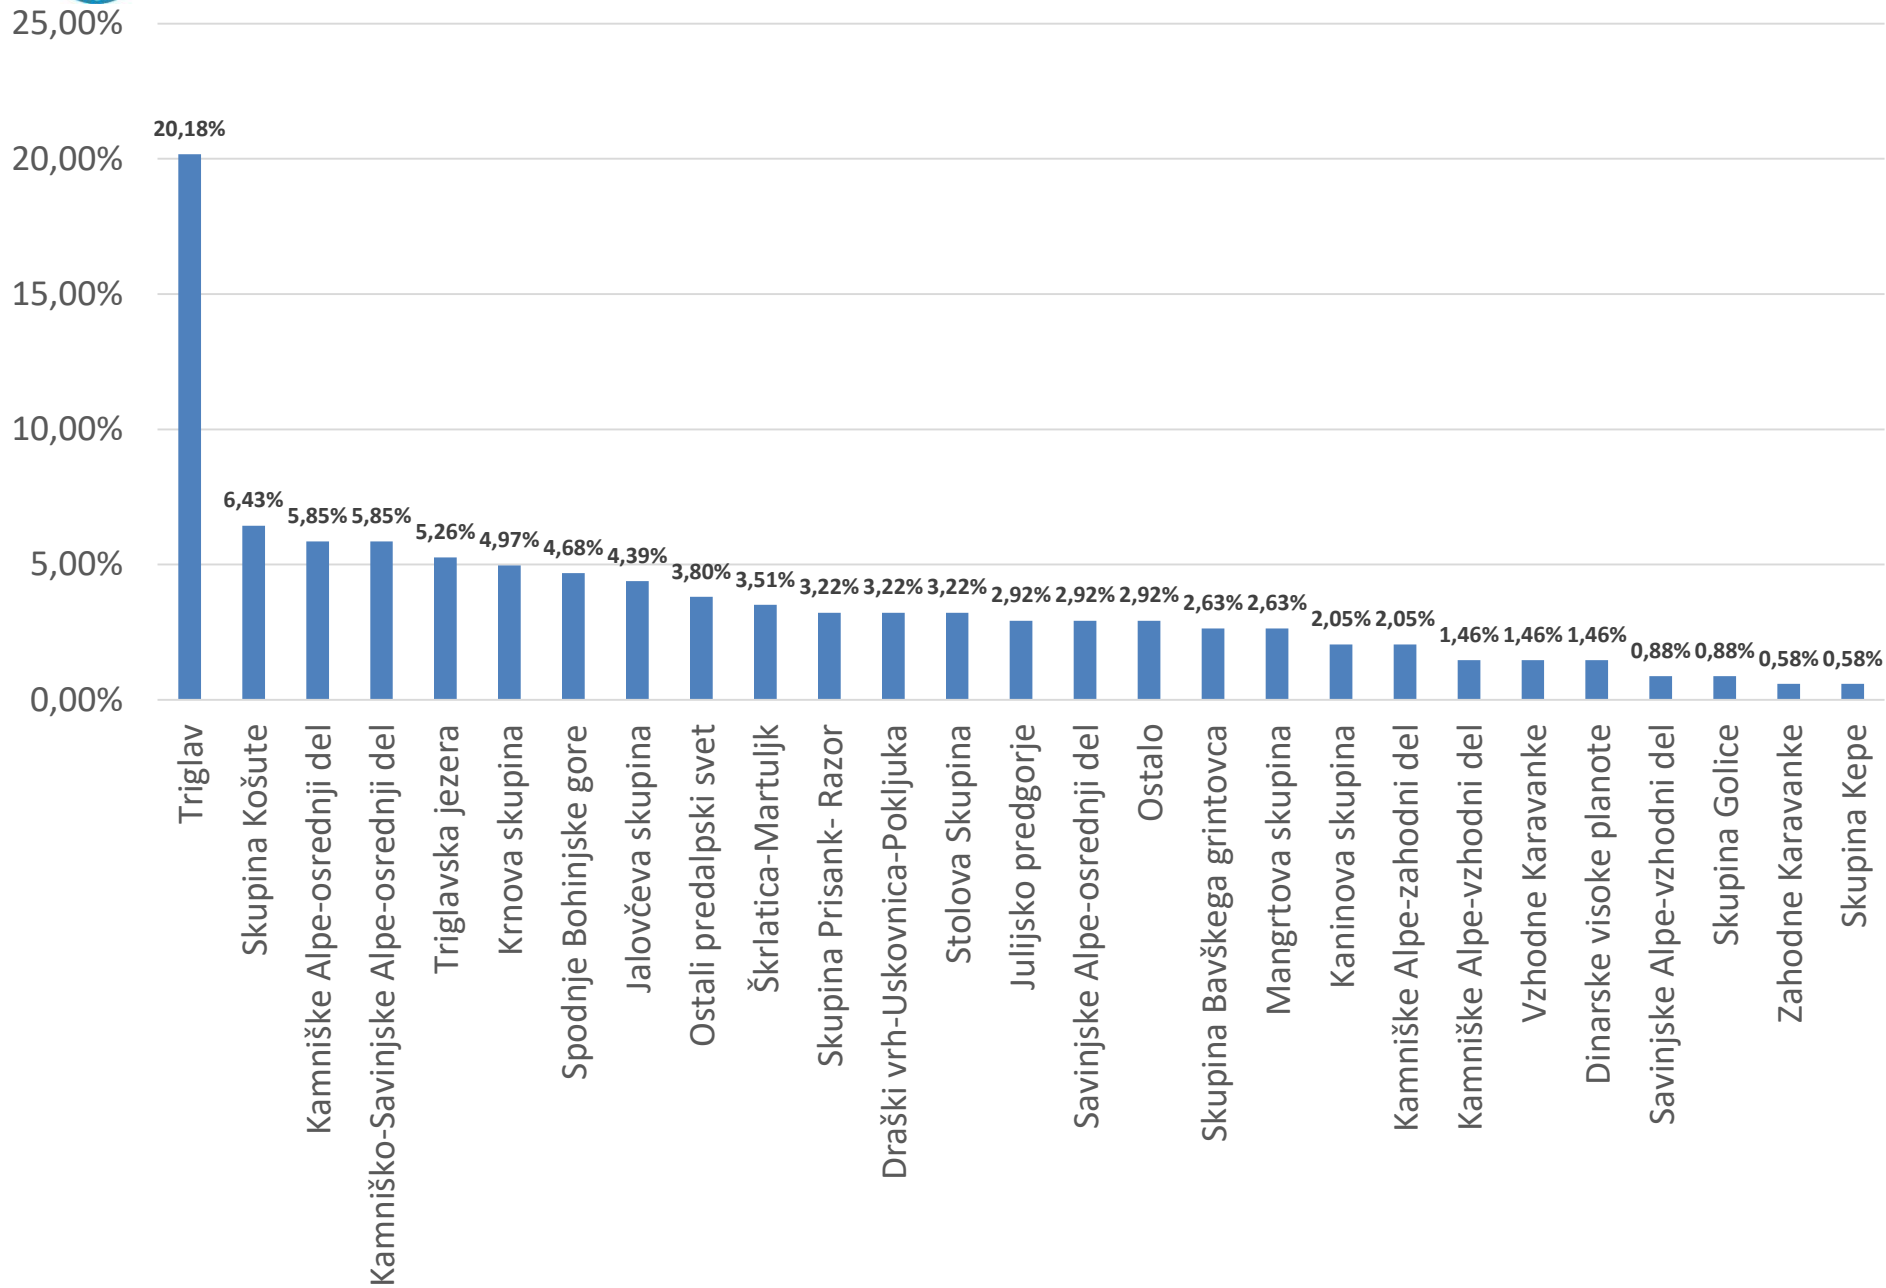

PLANINSKA
ZVEZA
SLOVENIJE

GORNIŠKE NESREČE V LETU 2017

MOUNTAINEERING ACCIDENTS IN 2017

PREGLED NESREČ IN POVZETEK
NAJPOGOSTEJŠIH NAPAK
REVIEW OF ACCIDENTS AND SUMMARY
OF THE MOST COMMON ERRORS

Pripravil/Prepared by: Matjaž Šerkezi,
komisija za informiranje in analize GRZS

Nesreče v letih od 2011 do 2017 Accidents in years from 2011 to 2017

Nesreče / Accidents

Nesreče po dejavnosti / Accidents by activity

Spol / Sex

Starost ponesrečenih / Age structure of injured

Nesreče po mesecih / Accident by months

% nesreč po področjih / % accidents by area

Število ponesrečencev po državi / Number of injured by country

Transport / Transportation

Okoliščine nesreč / The circumstances of the accidents

Mesto poškodbe / Location of injury