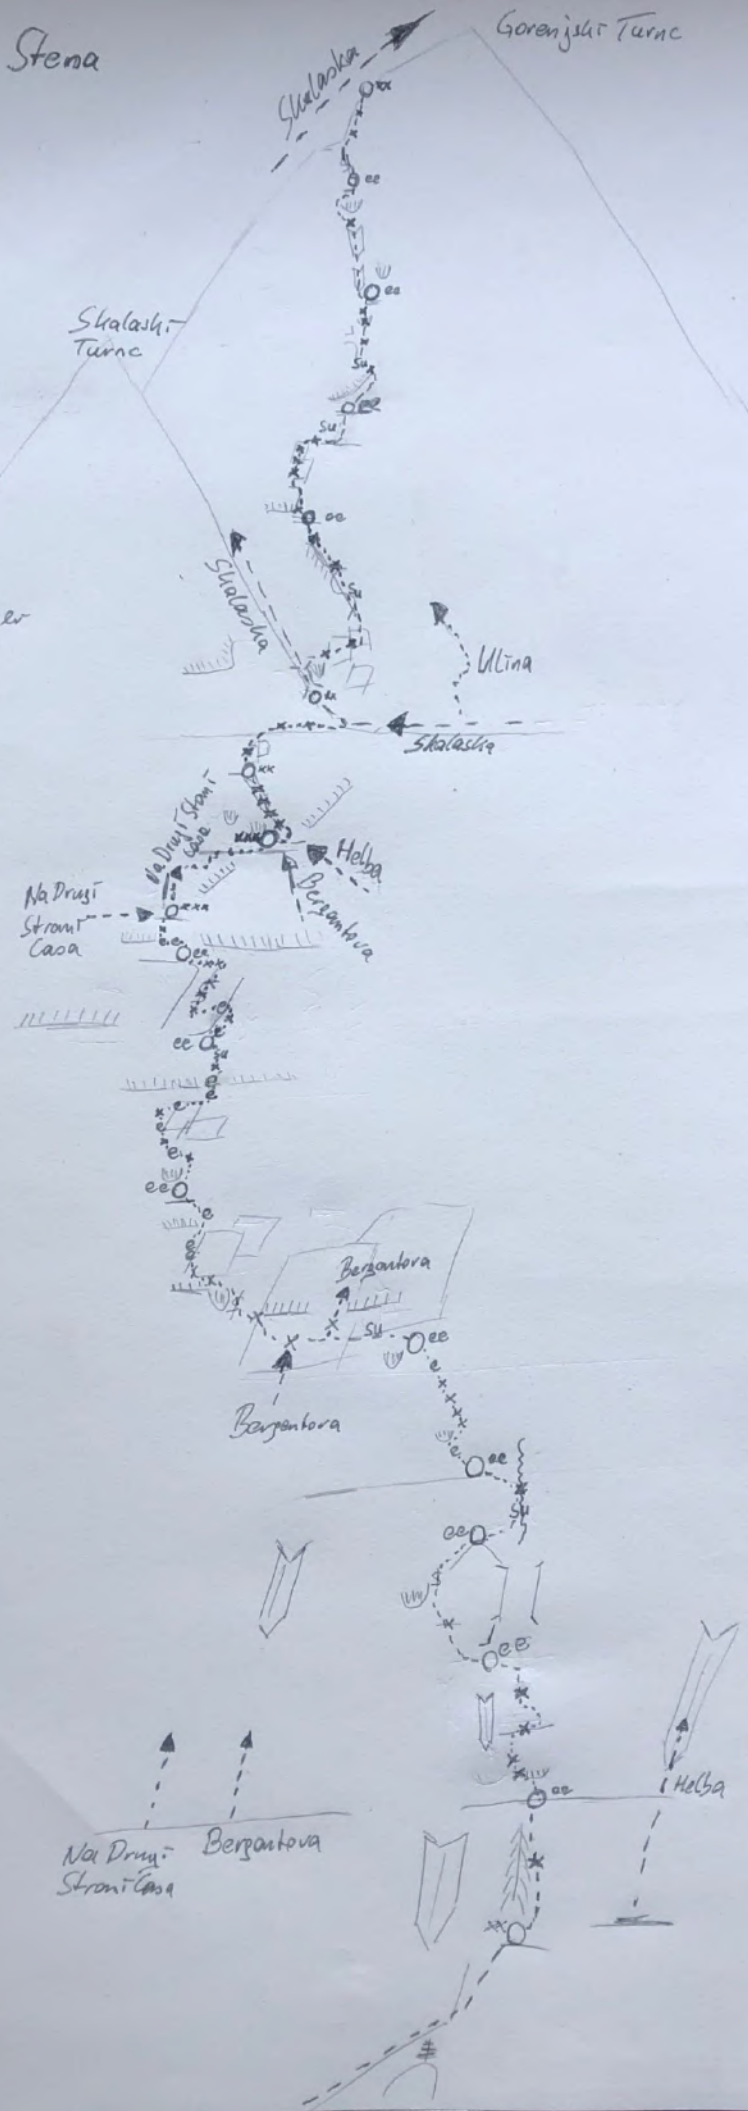

Triglav, Severna Stena
Spominska Smer
Grege Lacna

Triglav Severna Stena

Spominška Smer
 Grege Lačna
 IX - 500 m

Georg Fieger
 Stefan Lieb-Lind
 2020/2021

APP Maximilian Fieger
 5.9.2021

- 17 IV+ 15m
- 16 V+ 50m
- 15 VII 25m
- 14 VII 30m
- 13 VI 52m
- 12 IV+ 45m
- 11. VI- 30m
- 10. VI 40m
- 9. VIII+ 15m
- 8. VIII 30m
- 7. IX- 30m
- 6. VIII- 35m
- 5. VII 25m
- 4. VI 20m
- 3. VI+ 30m
- 2. VIII+ 35m
- 1. IV+ 25m