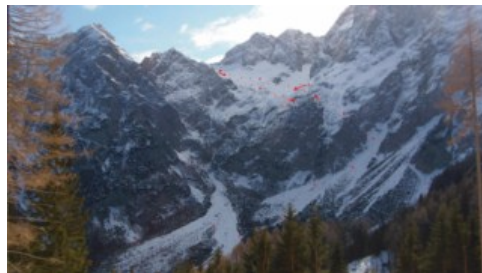

TURNOSMUČARSKO TEKMOVANJE POSAMEZNO

za registrirane tekmovalce/ke in rekreativce/ke

~ Jezersko, 10. marec 2012 ~

Tekma šteje za **Slovenski pokal v tekmovalnem turnem smučanju 2012.**

ORGANIZATOR: Gorniški center Davo Karničar.

START IN CILJ: ob Gorniškem centru Davo Karničar, Ravenska Kočna.

DOSTOP do starta

Parkirate lahko ob Planšarskem jezeru ali ob Lovskem domu v dolini Ravenske Kočne in se do Gorniškega centra Davo Karničar (GCDK), kjer dvignete startne številke, že primerno ogrejete. Od 6.30 naprej bo ob Planšarskem jezeru prepoznaven tudi informator glede pristopa do starta.

PROGRAM

- ➔ 7.30–8.30 Dvig startnih števil
- ➔ 9.00 Start
- ➔ 12.00–13.00 Skupen topli obrok
- ➔ 13.30 Razglasitev rezultatov

PRIJAVE IN INFORMACIJE

Pisne prijave sprejemamo **do četrтка, 8. marca 2012**, na e-naslov: karnicar.d@siol.net.

Prijave so možne tudi na dan tekmovanja zjutraj, in sicer z višjo startnino.

Informacije: karnicar.d@siol.net ter tel: 031 765 000 in 040 224 000.

STARTNINA

15 € v predprijavi in 20 € na dan tekmovanja – plačljivo v gotovini ob dvigu startnih števil.

KATEGORIJE

Tekmovalci/tekmovalke za državni pokal, rekreativci/rekreativke, mladinci/ke za državni pokal, rojeni/e 1. 1. 1992 in mlajši/e.

NAGRADE

Vsi udeleženci dobijo topel obrok in praktično nagrado.

Nagrade za najuspešnejše prispevajo: PZS, Elan, Komperdell, Salewa, Cebe-Bolle, Dynafit.