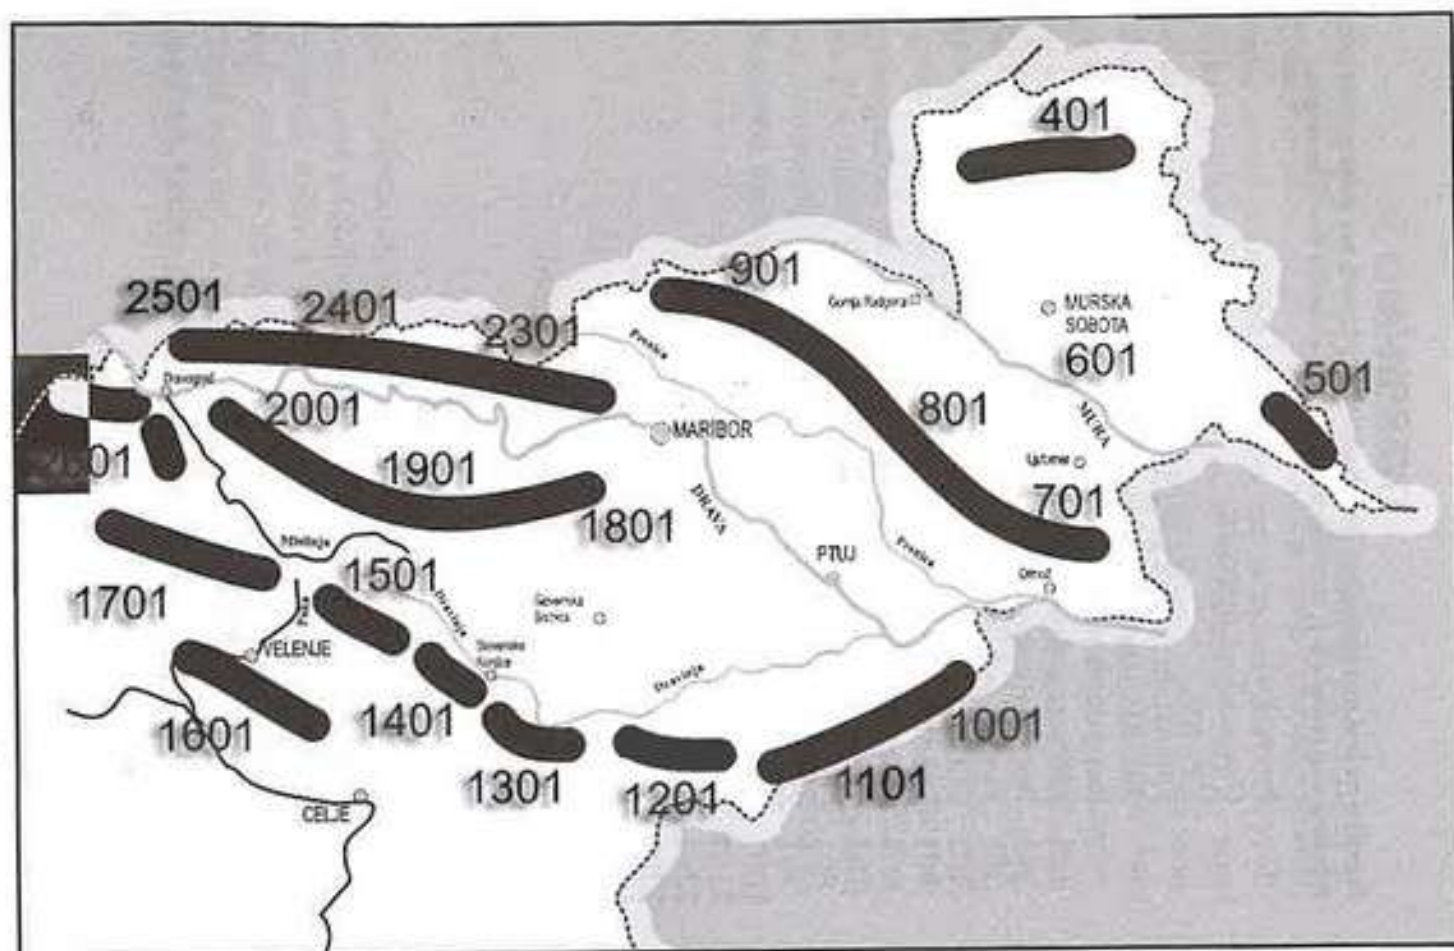

VSEBINA

Številke na levi pomenijo številke ob začetkih poglavij (za poudarnimi pikami ●, med tekstom označene s Š-), številke na desni pa pomenijo številke strani.

	Posvetilo	5
	Opozorilo, Copyright	6
	Vsebina	7
	Shematski prikaz gora SV Slovenije	8
	Beseda glavnega urednika	10
	Napotki za uporabo vodnika	16
101	Kratka zgodovina planinstva v SV Sloveniji	20
201	Regionalizacija SV Slovenije in geografsko-zgodovinski oris	23
301	Vreme, rastlinstvo, živalstvo, zavarovana območja	40
401	Goričko	52
501	Lendavske gorice	61
601	Murska ravan (Ravensko)	68
701	Vzhodne Slovenske gorice	73
801	Osrednje Slovenske gorice	80
901	Zahodne Slovenske gorice	97
1001	Haloze	107
1101	Donačka gora in Macelj	119
1201	Boč	129
1301	Konjiška gora	144
1401	Stenica	150
1501	Paški Kozjak	154
1601	Ložniško hribovje s Ponikovsko planoto	160
1701	Šentviško hribovje	186
1800	Pohorje	195
1801	Vzhodno Pohorje	199
1901	Osrednje Pohorje	227
2001	Zahodno Pohorje	237
2101	Maribor	254
2103	Ptuj	258
2201	Drava in splavarstvo	260
2301	Vzhodni Kozjak	263
2401	Osrednji Kozjak	275
2501	Zahodni Kozjak	292
2601	Strojna s Selovcem	301
2701	Krožne in vezne poti v SV Sloveniji	318
	Viri in literatura	329
	Abecedno imensko kazalo	332

**SHEMATSKI PRIKAZ GORA SEVEROVZHODNE SLOVENIJE Z ZAPOREDNIMI ŠTEVILKAMI
POGLAVIJ**

(●, MED TEKSTOM OZNAČENE S Š-), KOT SI SLEDE V VODNIKU

401 - Goričko

501 - Lendavske gorice

601 - Murska ravan (Ravensko)

1501 - Paški Kozjak

**1601 - Ložniško hribovje s
Ponikovsko planoto**

1701 - Šentviško hribovje

1801 - Vzhodno Pohorje

1901 - Osrednje Pohorje

2001 - Zahodno Pohorje

2301 - Vzhodni Kozjak

2401 - Osrednji Kozjak

2501 - Zahodni Kozjak

2601 - Strojna s Selovcem